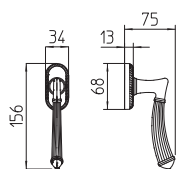

Aurora

Scheda tecnica / Technical sheet

MANDELLI 1953

1511 con rosetta
door-handle on rose

1512/DK martellina
drehkipp system

1510 con piastra
door handle on back plate

1512/M cremonese
window lever handle

M

Minimal a profilo tondo.
Round minimal profile.

PZ

Piastra stretta 30X138 mm per infissi
con montante minimale, senza molla di ritorno.
Narrow plate 30x138 mm for unsprung fittings.

PVD

Copertura protettiva pvd.
Protective PVD coating.

BG3

Kit piastra da bagno con farfalla. R3 113
Thumb turn coin release on blackplate. R3 113

BS
SM

Rosetta e bocchetta strette 31X62 mm per infissi
con montante minimale. SM senza molla.
Narrow rose and eschuteon 31x62 mm
for minimal fittings. SM unsprung.