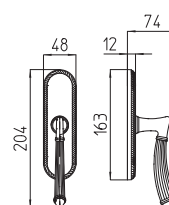

Aurora

Scheda tecnica / Technical sheet

MANDELLI 1953

1511 con rosetta
door-handle on rose

1512/DK martellina
drehkipp system

1510 con piastra
door handle on back plate

1512/M cremonese
window lever handle

M

Minimal a profilo tondo.
Round minimal profile.

PZ

Piastra stretta 30X138 mm per infissi
con montante minimale, senza molla di ritorno.
Narrow plate 30x138 mm for unsprung fittings.

PVD

Copertura protettiva pvd.
Protective PVD coating.

BG3

Kit piastra da bagno con farfalla. R3 113
Thumb turn coin release on blackplate. R3 113

BS
SM

Rosetta e bocchetta strette 31X62 mm per infissi
con montante minimale. SM senza molla.
Narrow rose and eschuteon 31x62 mm
for minimal fittings. SM unsprung.