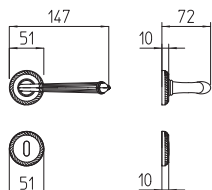

Aurora

Scheda tecnica / Technical sheet

MANDELLI 1953

1511 con rosetta
door-handle on rose

1512/DK martellina
drehkipp system

1510 con piastra
door handle on back plate

1512/M cremonese
window lever handle

M

Minimal a profilo tondo.
Round minimal profile.

PZ

Piastra stretta 30X138 mm per infissi
con montante minimale, senza molla di ritorno.
Narrow plate 30x138 mm for unsprung fittings.

PVD

Copertura protettiva pvd.
Protective PVD coating.

BG3

Kit piastra da bagno con farfalla. R3 113
Thumb turn coin release on blackplate. R3 113

BS
SM

Rosetta e bocchetta strette 31X62 mm per infissi
con montante minimale. SM senza molla.
Narrow rose and eschuteon 31x62 mm
for minimal fittings. SM unsprung.