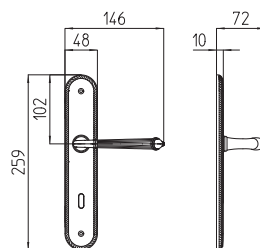

Aurora

Scheda tecnica / Technical sheet

MANDELLI 1953

1511 con rosetta
door-handle on rose

1512/DK martellina
drehkipp system

1510 con piastra
door handle on back plate

1512/M cremonese
window lever handle

M

Minimal a profilo tondo.
Round minimal profile.

PZ

Piastra stretta 30X138 mm per infissi
con montante minimale, senza molla di ritorno.
Narrow plate 30x138 mm for unsprung fittings.

PVD

Copertura protettiva pvd.
Protective PVD coating.

BG3

Kit piastra da bagno con farfalla. R3 113
Thumb turn coin release on blackplate. R3 113

BS
SM

Rosetta e bocchetta strette 31X62 mm per infissi
con montante minimale. SM senza molla.
Narrow rose and eschuteon 31x62 mm
for minimal fittings. SM unsprung.