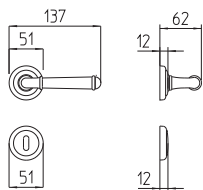

# Hartù

Scheda tecnica / Technical sheet

**MANDELLI 1953**

**1341 con rosetta**  
door-handle on rose

**1342/DK martellina**  
drehtipp system

**1340 con piastra**  
door handle on back plate

**1342/M cremonese**  
window lever handle

M

Minimal a profilo tondo.  
Round minimal profile.

PZ

Piastra stretta 30X138 mm per infissi  
con montante minimale, senza molla di ritorno.  
Narrow plate 30x138 mm for unsprung fittings.

BG3

Kit piastra da bagno con farfalla. R3 113  
Thumb turn coin release on blackplate. R3 113

BS  
CM

Rosetta e bocchetta strette 31X62 mm per infissi  
con montante minimale. CM con molla.  
Narrow rose and eschuteon 31x62 mm  
for minimal fittings. CM with release spring.

R3

Kit rosetta da bagno con farfalla. R3 113  
Thumb turn / coin release on rose. R3 113