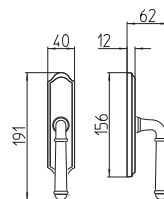

# Hartù

Scheda tecnica / Technical sheet

**MANDELLI 1953**

**1341 con rosetta**  
door-handle on rose

**1342/DK martellina**  
drehtipp system

**1340 con piastra**  
door handle on back plate

**1342/M cremonese**  
window lever handle

M

Minimal a profilo tondo.  
Round minimal profile.

PZ

Piastra stretta 30X138 mm per infissi  
con montante minimale, senza molla di ritorno.  
Narrow plate 30x138 mm for unsprung fittings.

BG3

Kit piastra da bagno con farfalla. R3 113  
Thumb turn coin release on blackplate. R3 113

BS  
CM

Rosetta e bocchetta strette 31X62 mm per infissi  
con montante minimale. CM con molla.  
Narrow rose and eschuteon 31x62 mm  
for minimal fittings. CM with release spring.

R3

Kit rosetta da bagno con farfalla. R3 113  
Thumb turn / coin release on rose. R3 113