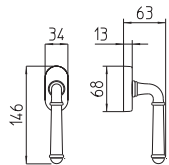

# Hartù

Scheda tecnica / Technical sheet

**MANDELLI 1953**

**1341 con rosetta**  
door-handle on rose

**1342/DK martellina**  
drehtipp system

**1340 con piastra**  
door handle on back plate

**1342/M cremonese**  
window lever handle

M

Minimal a profilo tondo.  
Round minimal profile.

PZ

Piastra stretta 30X138 mm per infissi  
con montante minimale, senza molla di ritorno.  
Narrow plate 30x138 mm for unsprung fittings.

BG3

Kit piastra da bagno con farfalla. R3 113  
Thumb turn coin release on blackplate. R3 113

BS  
CM

Rosetta e bocchetta strette 31X62 mm per infissi  
con montante minimale. CM con molla.  
Narrow rose and eschuteon 31x62 mm  
for minimal fittings. CM with release spring.

R3

Kit rosetta da bagno con farfalla. R3 113  
Thumb turn / coin release on rose. R3 113