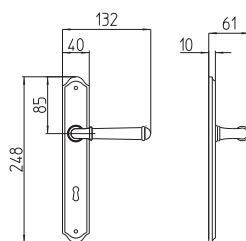

# Hartù

Scheda tecnica / Technical sheet

**MANDELLI 1953**

**1341 con rosetta**  
door-handle on rose

**1342/DK martellina**  
drehtipp system

**1340 con piastra**  
door handle on back plate

**1342/M cremonese**  
window lever handle

M

Minimal a profilo tondo.  
Round minimal profile.

PZ

Piastra stretta 30X138 mm per infissi  
con montante minimale, senza molla di ritorno.  
Narrow plate 30x138 mm for unsprung fittings.

BG3

Kit piastra da bagno con farfalla. R3 113  
Thumb turn coin release on blackplate. R3 113

BS  
CM

Rosetta e bocchetta strette 31X62 mm per infissi  
con montante minimale. CM con molla.  
Narrow rose and eschuteon 31x62 mm  
for minimal fittings. CM with release spring.

R3

Kit rosetta da bagno con farfalla. R3 113  
Thumb turn / coin release on rose. R3 113