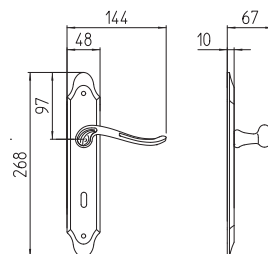

# Lord

Scheda tecnica / Technical sheet

**MANDELLI 1953**

1021 con rosetta  
door-handle on rose

1022/DK martellina  
drehkipp system

1020 con piastra  
door handle on back plate

1022/M cremonese  
window lever handle

M

Minimal a profilo tondo.  
Round minimal profile.

PZ

Piastra stretta 30X138 mm per infissi  
con montante minimale, senza molla di ritorno.  
Narrow plate 30x138 mm for unsprung fittings.

BG3

Kit piastra da bagno con farfalla. R3 113  
Thumb turn coin release on blackplate. R3 113

BS  
CM

Rosetta e bocchetta strette 31X62 mm per infissi  
con montante minimale. CM con molla.  
Narrow rose and eschuteon 31x62 mm  
for minimal fittings. CM with release spring.

R3

Kit rosetta da bagno con farfalla. R3 113  
Thumb turn / coin release on rose. R3 113