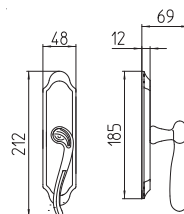

# Lord

Scheda tecnica / Technical sheet

**MANDELLI 1953**

1021 con rosetta  
door-handle on rose

1022/DK martellina  
drehkipp system

1020 con piastra  
door handle on back plate

1022/M cremonese  
window lever handle

M

Minimal a profilo tondo.  
Round minimal profile.

PZ

Piastra stretta 30X138 mm per infissi  
con montante minimale, senza molla di ritorno.  
Narrow plate 30x138 mm for unsprung fittings.

BG3

Kit piastra da bagno con farfalla. R3 113  
Thumb turn coin release on blackplate. R3 113

BS  
CM

Rosetta e bocchetta strette 31X62 mm per infissi  
con montante minimale. CM con molla.  
Narrow rose and eschuteon 31x62 mm  
for minimal fittings. CM with release spring.

R3

Kit rosetta da bagno con farfalla. R3 113  
Thumb turn / coin release on rose. R3 113