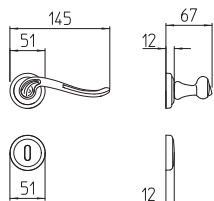

# Lord

Scheda tecnica / Technical sheet

**MANDELLI 1953**

1021 con rosetta  
door-handle on rose

1022/DK martellina  
drehkipp system

1020 con piastra  
door handle on back plate

1022/M cremonese  
window lever handle

M

Minimal a profilo tondo.  
Round minimal profile.

PZ

Piastra stretta 30X138 mm per infissi  
con montante minimale, senza molla di ritorno.  
Narrow plate 30x138 mm for unsprung fittings.

BG3

Kit piastra da bagno con farfalla. R3 113  
Thumb turn coin release on blackplate. R3 113

BS  
CM

Rosetta e bocchetta strette 31X62 mm per infissi  
con montante minimale. CM con molla.  
Narrow rose and eschuteon 31x62 mm  
for minimal fittings. CM with release spring.

R3

Kit rosetta da bagno con farfalla. R3 113  
Thumb turn / coin release on rose. R3 113