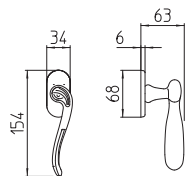

# Lord

Scheda tecnica / Technical sheet

**MANDELLI 1953**

1021 con rosetta  
door-handle on rose

1022/DK martellina  
drehkipp system

1020 con piastra  
door handle on back plate

1022/M cremonese  
window lever handle

M

Minimal a profilo tondo.  
Round minimal profile.

PZ

Piastra stretta 30X138 mm per infissi  
con montante minimale, senza molla di ritorno.  
Narrow plate 30x138 mm for unsprung fittings.

BG3

Kit piastra da bagno con farfalla. R3 113  
Thumb turn coin release on blackplate. R3 113

BS  
CM

Rosetta e bocchetta strette 31X62 mm per infissi  
con montante minimale. CM con molla.  
Narrow rose and eschuteon 31x62 mm  
for minimal fittings. CM with release spring.

R3

Kit rosetta da bagno con farfalla. R3 113  
Thumb turn / coin release on rose. R3 113