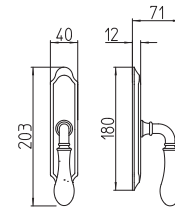

Naxos

Scheda tecnica / Technical sheet

MANDELLI 1953

8011 con rosetta
door-handle on rose

8012/DK martellina
drehkipp system

8010 con piastra
door handle on back plate

8012/M cremonese
window lever handle

M

Minimal a profilo tondo.
Round minimal profile.

PZ

Piastra stretta 30X138 mm per infissi
con montante minimale, senza molla di ritorno.
Narrow plate 30x138 mm for unsprung fittings.

PVD

Copertura protettiva pvd.
Protective PVD coating.

BG3

Kit piastra da bagno con farfalla. R3 113
Thumb turn coin release on blackplate. R3 113

**BS
SM**

Rosetta e bocchetta strette 31X62 mm per infissi
con montante minimale. SM senza molla.
Narrow rose and eschuteon 31x62 mm
for minimal fittings. SM unsprung.