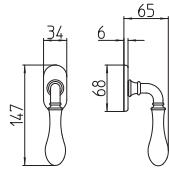

Naxos

Scheda tecnica / Technical sheet

MANDELLI 1953

8011 con rosetta
door-handle on rose

8012/DK martellina
drehkipp system

8010 con piastra
door handle on back plate

8012/M cremonese
window lever handle

M

Minimal a profilo tondo.
Round minimal profile.

PZ

Piastra stretta 30X138 mm per infissi
con montante minimale, senza molla di ritorno.
Narrow plate 30x138 mm for unsprung fittings.

PVD

Copertura protettiva pvd.
Protective PVD coating.

BG3

Kit piastra da bagno con farfalla. R3 113
Thumb turn coin release on blackplate. R3 113

**BS
SM**

Rosetta e bocchetta strette 31X62 mm per infissi
con montante minimale. SM senza molla.
Narrow rose and eschuteon 31x62 mm
for minimal fittings. SM unsprung.