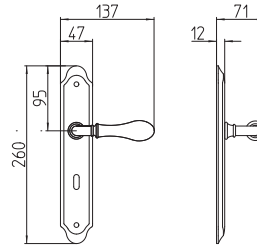

Naxos

Scheda tecnica / Technical sheet

MANDELLI 1953

8011 con rosetta
door-handle on rose

8012/DK martellina
drehkipp system

8010 con piastra
door handle on back plate

8012/M cremonese
window lever handle

M

Minimal a profilo tondo.
Round minimal profile.

PZ

Piastra stretta 30X138 mm per infissi
con montante minimale, senza molla di ritorno.
Narrow plate 30x138 mm for unsprung fittings.

PVD

Copertura protettiva pvd.
Protective PVD coating.

BG3

Kit piastra da bagno con farfalla. R3 113
Thumb turn coin release on blackplate. R3 113

**BS
SM**

Rosetta e bocchetta strette 31X62 mm per infissi
con montante minimale. SM senza molla.
Narrow rose and eschuteon 31x62 mm
for minimal fittings. SM unsprung.