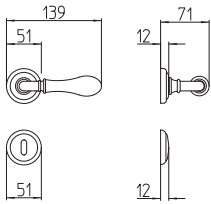

Naxos

Scheda tecnica / Technical sheet

MANDELLI 1953

8011 con rosetta
door-handle on rose

8012/DK martellina
drehkipp system

8010 con piastra
door handle on back plate

8012/M cremonese
window lever handle

M

Minimal a profilo tondo.
Round minimal profile.

PZ

Piastra stretta 30X138 mm per infissi
con montante minimale, senza molla di ritorno.
Narrow plate 30x138 mm for unsprung fittings.

PVD

Copertura protettiva pvd.
Protective PVD coating.

BG3

Kit piastra da bagno con farfalla. R3 113
Thumb turn coin release on blackplate. R3 113

**BS
SM**

Rosetta e bocchetta strette 31X62 mm per infissi
con montante minimale. SM senza molla.
Narrow rose and eschuteon 31x62 mm
for minimal fittings. SM unsprung.