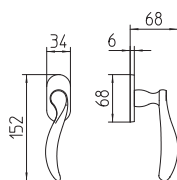

Norma

Scheda tecnica / Technical sheet

MANDELLI 1953

1211 con rosetta
door-handle on rose

1212/DK martellina
drehkipp system

1210 con piastra
door handle on back plate

1212/M cremonese
window lever handle

M

Minimal a profilo tondo.
Round minimal profile.

PZ

Piastra stretta 30X138 mm per infissi
con montante minimale, senza molla di ritorno.
Narrow plate 30x138 mm for unsprung fittings.

PVD

Copertura protettiva pvd.
Protective PVD coating.

BG3

Kit piastra da bagno con farfalla. R3 113
Thumb turn coin release on blackplate. R3 113

BS
SM

Rosetta e bocchetta strette 31X62 mm per infissi
con montante minimale. SM senza molla.
Narrow rose and eschuteon 31x62 mm
for minimal fittings. SM unsprung.