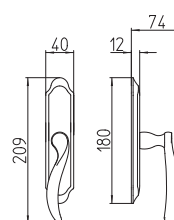

Norma

Scheda tecnica / Technical sheet

MANDELLI 1953

1211 con rosetta
door-handle on rose

1212/DK martellina
drehkipp system

1210 con piastra
door handle on back plate

1212/M cremonese
window lever handle

M

Minimal a profilo tondo.
Round minimal profile.

PZ

Piastra stretta 30X138 mm per infissi
con montante minimale, senza molla di ritorno.
Narrow plate 30x138 mm for unsprung fittings.

PVD

Copertura protettiva pvd.
Protective PVD coating.

BG3

Kit piastra da bagno con farfalla. R3 113
Thumb turn coin release on blackplate. R3 113

BS
SM

Rosetta e bocchetta strette 31X62 mm per infissi
con montante minimale. SM senza molla.
Narrow rose and eschuteon 31x62 mm
for minimal fittings. SM unsprung.