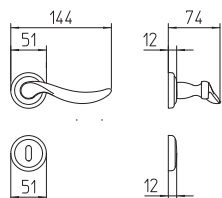

Norma

Scheda tecnica / Technical sheet

MANDELLI 1953

1211 con rosetta
door-handle on rose

1212/DK martellina
drehkipp system

1210 con piastra
door handle on back plate

1212/M cremonese
window lever handle

M

Minimal a profilo tondo.
Round minimal profile.

PZ

Piastra stretta 30X138 mm per infissi
con montante minimale, senza molla di ritorno.
Narrow plate 30x138 mm for unsprung fittings.

PVD

Copertura protettiva pvd.
Protective PVD coating.

BG3

Kit piastra da bagno con farfalla. R3 113
Thumb turn coin release on blackplate. R3 113

BS
SM

Rosetta e bocchetta strette 31X62 mm per infissi
con montante minimale. SM senza molla.
Narrow rose and eschuteon 31x62 mm
for minimal fittings. SM unsprung.