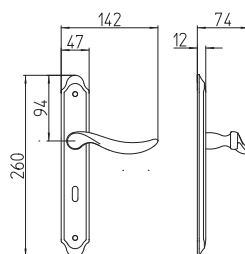

Norma

Scheda tecnica / Technical sheet

MANDELLI 1953

1211 con rosetta
door-handle on rose

1212/DK martellina
drehkipp system

1210 con piastra
door handle on back plate

1212/M cremonese
window lever handle

M

Minimal a profilo tondo.
Round minimal profile.

PZ

Piastra stretta 30X138 mm per infissi
con montante minimale, senza molla di ritorno.
Narrow plate 30x138 mm for unsprung fittings.

PVD

Copertura protettiva pvd.
Protective PVD coating.

BG3

Kit piastra da bagno con farfalla. R3 113
Thumb turn coin release on blackplate. R3 113

BS
SM

Rosetta e bocchetta strette 31X62 mm per infissi
con montante minimale. SM senza molla.
Narrow rose and eschuteon 31x62 mm
for minimal fittings. SM unsprung.