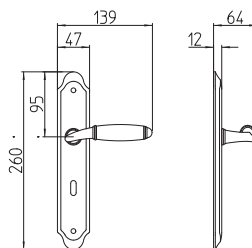

# Paros

Scheda tecnica / Technical sheet

**MANDELLI 1953**

**8001 con rosetta**  
door-handle on rose

**8002/DK martellina**  
drehkipp system

**8000 con piastra**  
door handle on back plate

**8002/M cremonese**  
window lever handle

M

Minimal a profilo tondo.  
Round minimal profile.

PZ

Piastra stretta 30X138 mm per infissi  
con montante minimale, senza molla di ritorno.  
Narrow plate 30x138 mm for unsprung fittings.

BG3

Kit piastra da bagno con farfalla. R3 113  
Thumb turn coin release on blackplate. R3 113

BS  
SM

Rosetta e bocchetta strette 31X62 mm per infissi  
con montante minimale. SM senza molla.  
Narrow rose and eschuteon 31x62 mm  
for minimal fittings. SM unsprung.

R3

Kit rosetta da bagno con farfalla. R3 113  
Thumb turn / coin release on rose. R3 113