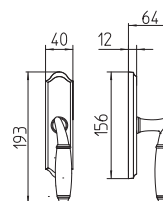

# Paros

Scheda tecnica / Technical sheet

**MANDELLI 1953**

**8001 con rosetta**  
door-handle on rose

**8002/DK martellina**  
drehkipp system

**8000 con piastra**  
door handle on back plate

**8002/M cremonese**  
window lever handle

M

Minimal a profilo tondo.  
Round minimal profile.

PZ

Piastra stretta 30X138 mm per infissi  
con montante minimale, senza molla di ritorno.  
Narrow plate 30x138 mm for unsprung fittings.

BG3

Kit piastra da bagno con farfalla. R3 113  
Thumb turn coin release on blackplate. R3 113

BS  
SM

Rosetta e bocchetta strette 31X62 mm per infissi  
con montante minimale. SM senza molla.  
Narrow rose and eschuteon 31x62 mm  
for minimal fittings. SM unsprung.

R3

Kit rosetta da bagno con farfalla. R3 113  
Thumb turn / coin release on rose. R3 113