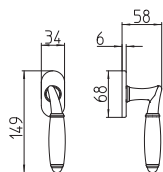

# Paros

Scheda tecnica / Technical sheet

**MANDELLI 1953**

**8001 con rosetta**  
door-handle on rose

**8002/DK martellina**  
drehkipp system

**8000 con piastra**  
door handle on back plate

**8002/M cremonese**  
window lever handle

M

Minimal a profilo tondo.  
Round minimal profile.

PZ

Piastra stretta 30X138 mm per infissi  
con montante minimale, senza molla di ritorno.  
Narrow plate 30x138 mm for unsprung fittings.

BG3

Kit piastra da bagno con farfalla. R3 113  
Thumb turn coin release on blackplate. R3 113

BS  
SM

Rosetta e bocchetta strette 31X62 mm per infissi  
con montante minimale. SM senza molla.  
Narrow rose and eschuteon 31x62 mm  
for minimal fittings. SM unsprung.

R3

Kit rosetta da bagno con farfalla. R3 113  
Thumb turn / coin release on rose. R3 113