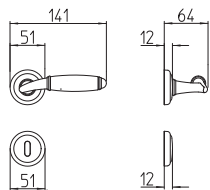

# Paros

Scheda tecnica / Technical sheet

**MANDELLI 1953**

**8001 con rosetta**  
door-handle on rose

**8002/DK martellina**  
drehkipp system

**8000 con piastra**  
door handle on back plate

**8002/M cremonese**  
window lever handle

M

Minimal a profilo tondo.  
Round minimal profile.

PZ

Piastra stretta 30X138 mm per infissi  
con montante minimale, senza molla di ritorno.  
Narrow plate 30x138 mm for unsprung fittings.

BG3

Kit piastra da bagno con farfalla. R3 113  
Thumb turn coin release on blackplate. R3 113

BS  
SM

Rosetta e bocchetta strette 31X62 mm per infissi  
con montante minimale. SM senza molla.  
Narrow rose and eschuteon 31x62 mm  
for minimal fittings. SM unsprung.

R3

Kit rosetta da bagno con farfalla. R3 113  
Thumb turn / coin release on rose. R3 113