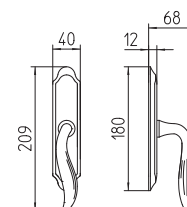

# Plissé

Scheda tecnica / Technical sheet

**MANDELLI 1953**

981 con rosetta  
door-handle on rose

982/DK martellina  
drehkipp system

980 con piastra  
door handle on back plate

982/M cremonese  
window lever handle

M

Minimal a profilo tondo.  
Round minimal profile.

PZ

Piastra stretta 30X138 mm per infissi  
con montante minimale, senza molla di ritorno.  
Narrow plate 30x138 mm for unsprung fittings.

PVD

Copertura protettiva pvd.  
Protective PVD coating.

BG3

Kit piastra da bagno con farfalla. R3 113  
Thumb turn coin release on blackplate. R3 113

BS  
SM

Rosetta e bocchetta strette 31X62 mm per infissi  
con montante minimale. SM senza molla.  
Narrow rose and eschuteon 31x62 mm  
for minimal fittings. SM unsprung.