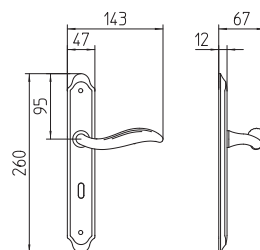

# Plissé

Scheda tecnica / Technical sheet

**MANDELLI 1953**

981 con rosetta  
door-handle on rose

982/DK martellina  
drehkipp system

980 con piastra  
door handle on back plate

982/M cremonese  
window lever handle

M

Minimal a profilo tondo.  
Round minimal profile.

PZ

Piastra stretta 30X138 mm per infissi  
con montante minimale, senza molla di ritorno.  
Narrow plate 30x138 mm for unsprung fittings.

PVD

Copertura protettiva pvd.  
Protective PVD coating.

BG3

Kit piastra da bagno con farfalla. R3 113  
Thumb turn coin release on blackplate. R3 113

BS  
SM

Rosetta e bocchetta strette 31X62 mm per infissi  
con montante minimale. SM senza molla.  
Narrow rose and eschuteon 31x62 mm  
for minimal fittings. SM unsprung.