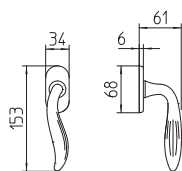

# Plissé

Scheda tecnica / Technical sheet

**MANDELLI 1953**

981 con rosetta  
door-handle on rose

982/DK martellina  
drehkipp system

980 con piastra  
door handle on back plate

982/M cremonese  
window lever handle

M

Minimal a profilo tondo.  
Round minimal profile.

PZ

Piastra stretta 30X138 mm per infissi  
con montante minimale, senza molla di ritorno.  
Narrow plate 30x138 mm for unsprung fittings.

PVD

Copertura protettiva pvd.  
Protective PVD coating.

BG3

Kit piastra da bagno con farfalla. R3 113  
Thumb turn coin release on blackplate. R3 113

BS  
SM

Rosetta e bocchetta strette 31X62 mm per infissi  
con montante minimale. SM senza molla.  
Narrow rose and eschuteon 31x62 mm  
for minimal fittings. SM unsprung.