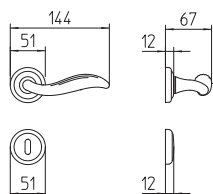

# Plissé

Scheda tecnica / Technical sheet

**MANDELLI 1953**

981 con rosetta  
door-handle on rose

982/DK martellina  
drehkipp system

980 con piastra  
door handle on back plate

982/M cremonese  
window lever handle

M

Minimal a profilo tondo.  
Round minimal profile.

PZ

Piastra stretta 30X138 mm per infissi  
con montante minimale, senza molla di ritorno.  
Narrow plate 30x138 mm for unsprung fittings.

PVD

Copertura protettiva pvd.  
Protective PVD coating.

BG3

Kit piastra da bagno con farfalla. R3 113  
Thumb turn coin release on blackplate. R3 113

BS  
SM

Rosetta e bocchetta strette 31X62 mm per infissi  
con montante minimale. SM senza molla.  
Narrow rose and eschuteon 31x62 mm  
for minimal fittings. SM unsprung.