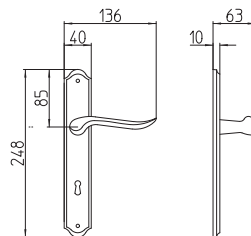

Rondò

Scheda tecnica / Technical sheet

MANDELLI 1953

691 con rosetta
door-handle on rose

692/DK martellina
drehkipp system

690 con piastra
door handle on back plate

692/M cremonese
window lever handle

M

Minimal a profilo tondo.
Round minimal profile.

PZ

Piastra stretta 30X138 mm per infissi
con montante minimale, senza molla di ritorno.
Narrow plate 30x138 mm for unsprung fittings.

BG3

Kit piastra da bagno con farfalla. R3 113
Thumb turn coin release on blackplate. R3 113

BS
CM

Rosetta e bocchetta strette 31X62 mm per infissi
con montante minimale. CM con molla.
Narrow rose and eschuteon 31x62 mm
for minimal fittings. CM with release spring.

R3

Kit rosetta da bagno con farfalla. R3 113
Thumb turn / coin release on rose. R3 113