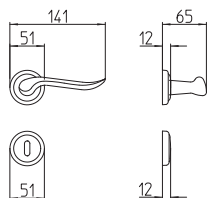

Rondò

Scheda tecnica / Technical sheet

MANDELLI 1953

691 con rosetta
door-handle on rose

692/DK martellina
drehkipp system

690 con piastra
door handle on back plate

692/M cremonese
window lever handle

M

Minimal a profilo tondo.
Round minimal profile.

PZ

Piastra stretta 30X138 mm per infissi
con montante minimale, senza molla di ritorno.
Narrow plate 30x138 mm for unsprung fittings.

BG3

Kit piastra da bagno con farfalla. R3 113
Thumb turn coin release on blackplate. R3 113

BS
CM

Rosetta e bocchetta strette 31X62 mm per infissi
con montante minimale. CM con molla.
Narrow rose and eschuteon 31x62 mm
for minimal fittings. CM with release spring.

R3

Kit rosetta da bagno con farfalla. R3 113
Thumb turn / coin release on rose. R3 113