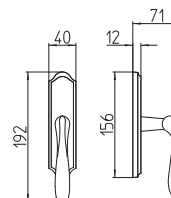

Rondò

Scheda tecnica / Technical sheet

MANDELLI 1953

691 con rosetta
door-handle on rose

692/DK martellina
drehkipp system

690 con piastra
door handle on back plate

692/M cremonese
window lever handle

M

Minimal a profilo tondo.
Round minimal profile.

PZ

Piastra stretta 30X138 mm per infissi
con montante minimale, senza molla di ritorno.
Narrow plate 30x138 mm for unsprung fittings.

BG3

Kit piastra da bagno con farfalla. R3 113
Thumb turn coin release on blackplate. R3 113

BS
CM

Rosetta e bocchetta strette 31X62 mm per infissi
con montante minimale. CM con molla.
Narrow rose and eschuteon 31x62 mm
for minimal fittings. CM with release spring.

R3

Kit rosetta da bagno con farfalla. R3 113
Thumb turn / coin release on rose. R3 113