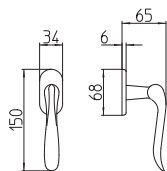

Rondò

Scheda tecnica / Technical sheet

MANDELLI 1953

691 con rosetta
door-handle on rose

692/DK martellina
drehkipp system

690 con piastra
door handle on back plate

692/M cremonese
window lever handle

M

Minimal a profilo tondo.
Round minimal profile.

PZ

Piastra stretta 30X138 mm per infissi
con montante minimale, senza molla di ritorno.
Narrow plate 30x138 mm for unsprung fittings.

BG3

Kit piastra da bagno con farfalla. R3 113
Thumb turn coin release on blackplate. R3 113

BS
CM

Rosetta e bocchetta strette 31X62 mm per infissi
con montante minimale. CM con molla.
Narrow rose and eschuteon 31x62 mm
for minimal fittings. CM with release spring.

R3

Kit rosetta da bagno con farfalla. R3 113
Thumb turn / coin release on rose. R3 113