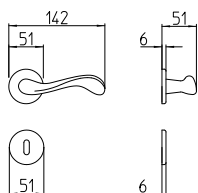

Ande

Scheda tecnica / Technical sheet

MANDELLI 1953

451 con rosetta
door-handle on rose

450 con piastra
door-handle on back plate

452/M cremonese
window lever-handle

452/DK martellina
drehkip system

M

Minimal a profilo tondo.
Round minimal profile.

PZ

Piastra stretta 30X138 mm per infissi
con montante minimale, senza molla di ritorno.
Narrow plate 30x138 mm for unsprung fittings.

PVD

Copertura protettiva pvd.
Protective PVD coating.

BG4

Kit piastra da bagno con farfalla. R4 114
Thumb turn coin release on blackplate. R4 114

**BS
SM**

Rosetta e bocchetta strette 31X62 mm per infissi
con montante minimale. SM senza molla.
Narrow rose and eschuteon 31x62 mm
for minimal fittings. SM unsprung.

R4

Kit rosetta da bagno con farfalla. R4 114
Thumb turn / coin release on rose. R4 114

03 Oro lucido
Polished brass

04 Oro satinato
Satin brass

26 Cromo lucido
Polished chrome

26D Cromo satinato
Satin chrome