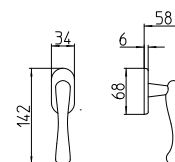

Ande

Scheda tecnica / Technical sheet

MANDELLI 1953

451 con rosetta
door-handle on rose

450 con piastra
door-handle on back plate

452/M cremonese
window lever-handle

452/DK martellina
drehkip system

M

Minimal a profilo tondo.
Round minimal profile.

PZ

Piastra stretta 30X138 mm per infissi
con montante minimale, senza molla di ritorno.
Narrow plate 30x138 mm for unsprung fittings.

PVD

Copertura protettiva pvd.
Protective PVD coating.

BG4

Kit piastra da bagno con farfalla. R4 114
Thumb turn coin release on blackplate. R4 114

**BS
SM**

Rosetta e bocchetta strette 31X62 mm per infissi
con montante minimale. SM senza molla.
Narrow rose and eschuteon 31x62 mm
for minimal fittings. SM unsprung.