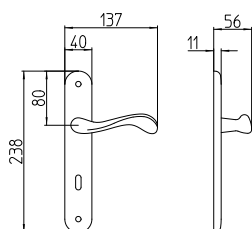

Ande

Scheda tecnica / Technical sheet

MANDELLI 1953

451 con rosetta
door-handle on rose

450 con piastra
door-handle on back plate

452/M cremonese
window lever-handle

452/DK martellina
drehkip system

M

Minimal a profilo tondo.
Round minimal profile.

PZ

Piastra stretta 30X138 mm per infissi
con montante minimale, senza molla di ritorno.
Narrow plate 30x138 mm for unsprung fittings.

PVD

Copertura protettiva pvd.
Protective PVD coating.

BG4

Kit piastra da bagno con farfalla. R4 114
Thumb turn coin release on blackplate. R4 114

**BS
SM**

Rosetta e bocchetta strette 31X62 mm per infissi
con montante minimale. SM senza molla.
Narrow rose and eschuteon 31x62 mm
for minimal fittings. SM unsprung.