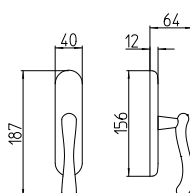

Ande

Scheda tecnica / Technical sheet

MANDELLI 1953

451 con rosetta
door-handle on rose

450 con piastra
door-handle on back plate

452/M cremonese
window lever-handle

452/DK martellina
drehkip system

M

Minimal a profilo tondo.
Round minimal profile.

PZ

Piastra stretta 30X138 mm per infissi
con montante minimale, senza molla di ritorno.
Narrow plate 30x138 mm for unsprung fittings.

PVD

Copertura protettiva pvd.
Protective PVD coating.

BG4

Kit piastra da bagno con farfalla. R4 114
Thumb turn coin release on blackplate. R4 114

**BS
SM**

Rosetta e bocchetta strette 31X62 mm per infissi
con montante minimale. SM senza molla.
Narrow rose and eschuteon 31x62 mm
for minimal fittings. SM unsprung.