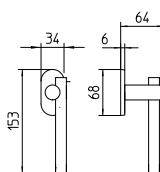

Bilbao

Scheda tecnica / Technical sheet

MANDELLI 1953

1671 con rosetta
door-handle on rose

1672/M cremonese
window lever-handle

1672/DK martellina
drehkipp system

M

Minimal a profilo tondo.
Round minimal profile.

PZ

Piastra stretta 30X138 mm per infissi
con montante minimale, senza molla di ritorno.
Narrow plate 30x138 mm for unsprung fittings.

PVD

Copertura protettiva pvd.
Protective PVD coating.

BG4

Kit piastra da bagno con farfalla. R4 114
Thumb turn coin release on blackplate. R4 114

BS
SM

Rosetta e bocchetta strette 31X62 mm per infissi
con montante minimale. SM senza molla.
Narrow rose and eschuteon 31x62 mm
for minimal fittings. SM unsprung.

R4

Kit rosetta da bagno con farfalla. R4 114
Thumb turn / coin release on rose. R4 114