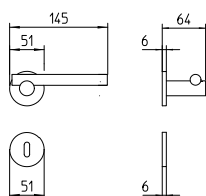

Bilbao

Scheda tecnica / Technical sheet

MANDELLI 1953

1671 con rosetta
door-handle on rose

1672/M cremonese
window lever-handle

1672/DK martellina
drehkipp system

M

Minimal a profilo tondo.
Round minimal profile.

PZ

Piastra stretta 30X138 mm per infissi
con montante minimale, senza molla di ritorno.
Narrow plate 30x138 mm for unsprung fittings.

PVD

Copertura protettiva pvd.
Protective PVD coating.

BG4

Kit piastra da bagno con farfalla. R4 114
Thumb turn coin release on blackplate. R4 114

BS
SM

Rosetta e bocchetta strette 31X62 mm per infissi
con montante minimale. SM senza molla.
Narrow rose and eschuteon 31x62 mm
for minimal fittings. SM unsprung.

R4

Kit rosetta da bagno con farfalla. R4 114
Thumb turn / coin release on rose. R4 114