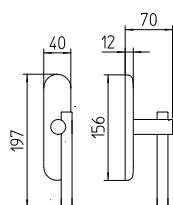

Bilbao

Scheda tecnica / Technical sheet

MANDELLI 1953

1671 con rosetta
door-handle on rose

1672/M cremonese
window lever-handle

1672/DK martellina
drehkipp system

M

Minimal a profilo tondo.
Round minimal profile.

PZ

Piastra stretta 30X138 mm per infissi
con montante minimale, senza molla di ritorno.
Narrow plate 30x138 mm for unsprung fittings.

PVD

Copertura protettiva pvd.
Protective PVD coating.

BG4

Kit piastra da bagno con farfalla. R4 114
Thumb turn coin release on blackplate. R4 114

BS
SM

Rosetta e bocchetta strette 31X62 mm per infissi
con montante minimale. SM senza molla.
Narrow rose and eschuteon 31x62 mm
for minimal fittings. SM unsprung.

R4

Kit rosetta da bagno con farfalla. R4 114
Thumb turn / coin release on rose. R4 114