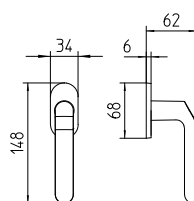

Callas

design Piet Billekens

Scheda tecnica / Technical sheet

MANDELLI 1953

1611 con rosetta
door-handle on rose

1612/M cremonese
window lever-handle

1612/DK martellina
drehkipp system

M

Minimal a profilo tondo.
Round minimal profile.

PZ

Piastra stretta 30X138 mm per infissi
con montante minimale, senza molla di ritorno.
Narrow plate 30x138 mm for unsprung fittings.

PVD

Copertura protettiva pvd.
Protective PVD coating.

BG4

Kit piastra da bagno con farfalla. R4 114
Thumb turn coin release on blackplate. R4 114

BS
SM

Rosetta e bocchetta strette 31X62 mm per infissi
con montante minimale. SM senza molla.
Narrow rose and eschuteon 31x62 mm
for minimal fittings. SM unsprung.