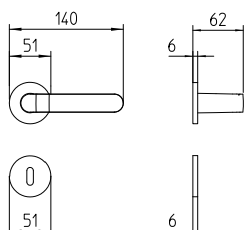

Callas

design Piet Billekens

Scheda tecnica / Technical sheet

MANDELLI 1953

1611 con rosetta
door-handle on rose

1612/M cremonese
window lever-handle

1612/DK martellina
drehkipp system

M

Minimal a profilo tondo.
Round minimal profile.

PZ

Piastra stretta 30X138 mm per infissi
con montante minimale, senza molla di ritorno.
Narrow plate 30x138 mm for unsprung fittings.

PVD

Copertura protettiva pvd.
Protective PVD coating.

BG4

Kit piastra da bagno con farfalla. R4 114
Thumb turn coin release on blackplate. R4 114

BS
SM

Rosetta e bocchetta strette 31X62 mm per infissi
con montante minimale. SM senza molla.
Narrow rose and eschuteon 31x62 mm
for minimal fittings. SM unsprung.