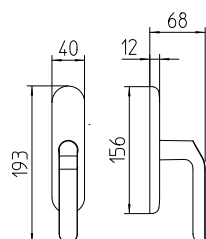

Callas

design Piet Billekens

Scheda tecnica / Technical sheet

MANDELLI 1953

1611 con rosetta
door-handle on rose

1612/M cremonese
window lever-handle

1612/DK martellina
drehkipp system

M

Minimal a profilo tondo.
Round minimal profile.

PZ

Piastra stretta 30X138 mm per infissi
con montante minimale, senza molla di ritorno.
Narrow plate 30x138 mm for unsprung fittings.

PVD

Copertura protettiva pvd.
Protective PVD coating.

BG4

Kit piastra da bagno con farfalla. R4 114
Thumb turn coin release on blackplate. R4 114

BS
SM

Rosetta e bocchetta strette 31X62 mm per infissi
con montante minimale. SM senza molla.
Narrow rose and eschuteon 31x62 mm
for minimal fittings. SM unsprung.