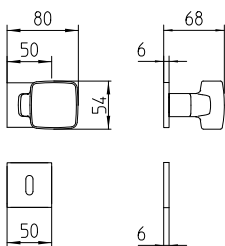

Carré

design Piet Billekens

Scheda tecnica / Technical sheet

MANDELLI 1953

1621 con rosetta

door-handle on rose

M

Minimal a profilo quadrato.
Square minimal profile.

PZ

Piastra stretta 30X138 mm per infissi
con montante minimale, senza molla di ritorno.
Narrow plate 30x138 mm for unsprung fittings.

PVD

Copertura protettiva pvd.
Protective PVD coating.

BG5

Kit piastra da bagno con farfalla. R5 115
Thumb turn coin release on blackplate. R5 115

BS
SM

Rosetta e bocchetta strette 31X62 mm per infissi
con montante minimale. SM senza molla.
Narrow rose and eschuteon 31x62 mm
for minimal fittings. SM unsprung.

R5

Kit rosetta da bagno con farfalla. R5 115
Thumb turn / coin release on rose. R5 115