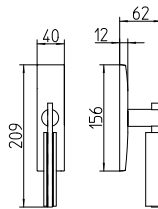

Demì

Scheda tecnica / Technical sheet

MANDELLI 1953

3181 con rosetta
door-handle on rose

3180 con piastra
window lever-handle

3182/M cremonese
door-handle on back plate

3182/DK martellina
drehkip system

M

Minimal a profilo tondo.
Round minimal profile.

PZ

Piastra stretta 30X138 mm per infissi
con montante minimale, senza molla di ritorno.
Narrow plate 30x138 mm for unsprung fittings.

PVD

Copertura protettiva pvd.
Protective PVD coating.

BG4

Kit piastra da bagno con farfalla. R4 114
Thumb turn coin release on blackplate. R4 114

**BS
SM**

Rosetta e bocchetta strette 31X62 mm per infissi
con montante minimale. SM senza molla.
Narrow rose and eschuteon 31x62 mm
for minimal fittings. SM unsprung.