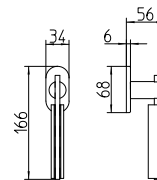

Demì

Scheda tecnica / Technical sheet

MANDELLI 1953

3181 con rosetta
door-handle on rose

3180 con piastra
window lever-handle

3182/M cremonese
door-handle on back plate

3182/DK martellina
drehkip system

M

Minimal a profilo tondo.
Round minimal profile.

PZ

Piastra stretta 30X138 mm per infissi
con montante minimale, senza molla di ritorno.
Narrow plate 30x138 mm for unsprung fittings.

PVD

Copertura protettiva pvd.
Protective PVD coating.

BG4

Kit piastra da bagno con farfalla. R4 114
Thumb turn coin release on blackplate. R4 114

**BS
SM**

Rosetta e bocchetta strette 31X62 mm per infissi
con montante minimale. SM senza molla.
Narrow rose and eschuteon 31x62 mm
for minimal fittings. SM unsprung.