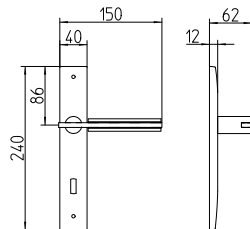

Demì

Scheda tecnica / Technical sheet

MANDELLI 1953

3181 con rosetta
door-handle on rose

3180 con piastra
window lever-handle

3182/M cremonese
door-handle on back plate

3182/DK martellina
drehkip system

M

Minimal a profilo tondo.
Round minimal profile.

PZ

Piastra stretta 30X138 mm per infissi
con montante minimale, senza molla di ritorno.
Narrow plate 30x138 mm for unsprung fittings.

PVD

Copertura protettiva pvd.
Protective PVD coating.

BG4

Kit piastra da bagno con farfalla. R4 114
Thumb turn coin release on blackplate. R4 114

**BS
SM**

Rosetta e bocchetta strette 31X62 mm per infissi
con montante minimale. SM senza molla.
Narrow rose and eschuteon 31x62 mm
for minimal fittings. SM unsprung.