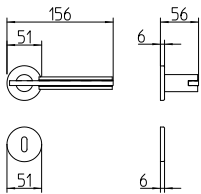

Demì

Scheda tecnica / Technical sheet

MANDELLI 1953

3181 con rosetta
door-handle on rose

3180 con piastra
window lever-handle

3182/M cremonese
door-handle on back plate

3182/DK martellina
drehkip system

M

Minimal a profilo tondo.
Round minimal profile.

PZ

Piastra stretta 30X138 mm per infissi
con montante minimale, senza molla di ritorno.
Narrow plate 30x138 mm for unsprung fittings.

PVD

Copertura protettiva pvd.
Protective PVD coating.

BG4

Kit piastra da bagno con farfalla. R4 114
Thumb turn coin release on blackplate. R4 114

**BS
SM**

Rosetta e bocchetta strette 31X62 mm per infissi
con montante minimale. SM senza molla.
Narrow rose and eschuteon 31x62 mm
for minimal fittings. SM unsprung.