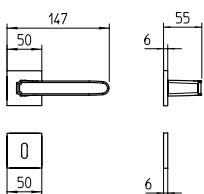

Frame

design WA+CH

Scheda tecnica / Technical sheet

MANDELLI 1953

1871 con rosetta
door-handle on rose

1872/DK martellina
drehkipp system

Minimal a profilo quadrato.
Square minimal profile.

Piastra stretta 30X138 mm per infissi
con montante minimale, senza molla di ritorno.
Narrow plate 30x138 mm for unsprung fittings.

Minimal a profilo tondo.
Round minimal profile.

Rosetta e bocchetta strette 31X62 mm per infissi
con montante minimale. SM senza molla.
Narrow rose and eschuteon 31x62 mm
for minimal fittings. SM unsprung.