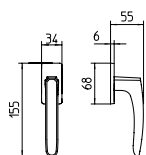

Frame

design WA+CH

Scheda tecnica / Technical sheet

MANDELLI 1953

1871 con rosetta
door-handle on rose

1872/DK martellina
drehkipp system

Minimal a profilo quadrato.
Square minimal profile.

Piastra stretta 30X138 mm per infissi
con montante minimale, senza molla di ritorno.
Narrow plate 30x138 mm for unsprung fittings.

Minimal a profilo tondo.
Round minimal profile.

Rosetta e bocchetta strette 31X62 mm per infissi
con montante minimale. SM senza molla.
Narrow rose and eschuteon 31x62 mm
for minimal fittings. SM unsprung.