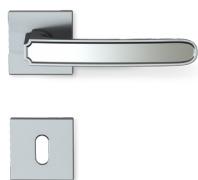

Frame

design WA+CH

Scheda tecnica / Technical sheet

MANDELLI 1953

1871 con rosetta
door-handle on rose

1872/DK martellina
drehkipp system

Minimal a profilo quadrato.
Square minimal profile.

Piastra stretta 30X138 mm per infissi
con montante minimale, senza molla di ritorno.
Narrow plate 30x138 mm for unsprung fittings.

Minimal a profilo tondo.
Round minimal profile.

Rosetta e bocchetta strette 31X62 mm per infissi
con montante minimale. SM senza molla.
Narrow rose and eschuteon 31x62 mm
for minimal fittings. SM unsprung.

Copertura protettiva pvd.
Protective PVD coating.

Kit rosetta da bagno con farfalla. R5 115
Thumb turn / coin release on rose. R5 115

Frame

Finiture / Finishes

04/03 Oro satinato/lucido
Saten/polished brass