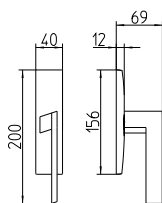

1372/M cremonese
window lever-handle