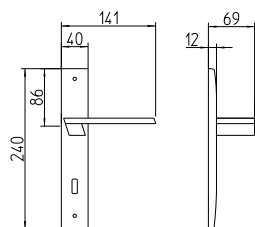

# Jet

Scheda tecnica / Technical sheet

**MANDELLI 1953**

1371 con rosetta  
door-handle on rose

1370 con piastra  
door-handle on back plate

1372/M cremonese  
window lever-handle

1372/DK martellina  
drehkip system

M

Minimal a profilo quadrato.  
Square minimal profile.

BG5

Kit piastra da bagno con farfalla. R5 115  
Thumb turn coin release on blackplate. R5 115

PVD

Copertura protettiva pvd.  
Protective PVD coating.

BS  
SM

Rosetta e bocchetta strette 31X62 mm per infissi  
con montante minimale. SM senza molla.  
Narrow rose and eschuteon 31x62 mm  
for minimal fittings. SM unsprung.

R5

Kit rosetta da bagno con farfalla. R5 115  
Thumb turn / coin release on rose. R5 115