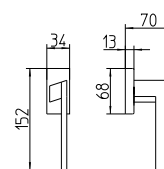

M

Minimal a profilo quadrato.  
Square minimal profile.

BG5

Kit piastra da bagno con farfalla. R5 115  
Thumb turn coin release on blackplate. R5 115

PVD

Copertura protettiva pvd.  
Protective PVD coating.

BS  
SM

Rosetta e bocchetta strette 31X62 mm per infissi  
con montante minimale. SM senza molla.  
Narrow rose and eschuteon 31x62 mm  
for minimal fittings. SM unsprung.

R5

Kit rosetta da bagno con farfalla. R5 115  
Thumb turn / coin release on rose. R5 115