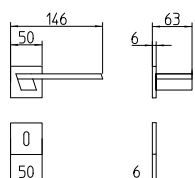

1371 con rosetta
door-handle on rose