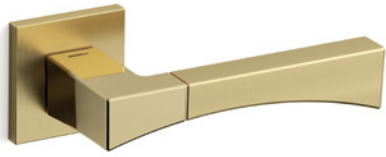

Life

Scheda tecnica / Technical sheet

MANDELLI 1953

1171 con rosetta
door-handle on rose

1170 con piastra
door-handle on back plate

1172/M cremonese
window lever-handle

1172/DK martellina
drehschloß system

M

Minimal a profilo quadrato.
Square minimal profile.

PZ

Piastra stretta 30X138 mm per infissi
con montante minimale, senza molla di ritorno.
Narrow plate 30x138 mm for unsprung fittings.

PVD

Copertura protettiva pvd.
Protective PVD coating.

BG5

Kit piastra da bagno con farfalla. R5 115
Thumb turn coin release on blackplate. R5 115

**BS
SM**

Rosetta e bocchetta strette 31X62 mm per infissi
con montante minimale. SM senza molla.
Narrow rose and eschuteon 31x62 mm
for minimal fittings. SM unsprung.

R5

Kit rosetta da bagno con farfalla. R5 115
Thumb turn / coin release on rose. R5 115

03/04 Oro lucido/satinato
Polished/Saten brass

26/26D Cromo lucido/satinato
Polished/Satin chrome

15A Grafite
Graphinte