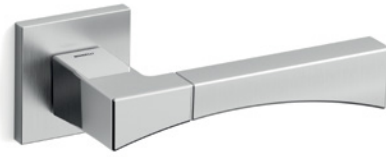

Life

Scheda tecnica / Technical sheet

MANDELLI 1953

1171 con rosetta
door-handle on rose

1170 con piastra
door-handle on back plate

1172/M cremonese
window lever-handle

1172/DK martellina
drehschloß system

M

Minimal a profilo quadrato.
Square minimal profile.

PZ

Piastra stretta 30X138 mm per infissi
con montante minimale, senza molla di ritorno.
Narrow plate 30x138 mm for unsprung fittings.

PVD

Copertura protettiva pvd.
Protective PVD coating.

BG5

Kit piastra da bagno con farfalla. R5 115
Thumb turn coin release on blackplate. R5 115

**BS
SM**

Rosetta e bocchetta strette 31X62 mm per infissi
con montante minimale. SM senza molla.
Narrow rose and eschuteon 31x62 mm
for minimal fittings. SM unsprung.

R5

Kit rosetta da bagno con farfalla. R5 115
Thumb turn / coin release on rose. R5 115

03/04 Oro lucido/satinato
Polished/Saten brass

26/26D Cromo lucido/satinato
Polished/Satin chrome

15A Grafite
Graphinte