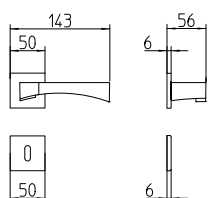

Life

Scheda tecnica / Technical sheet

MANDELLI 1953

1171 con rosetta
door-handle on rose

1170 con piastra
door-handle on back plate

1172/M cremonese
window lever-handle

1172/DK martellina
drehschloß system

M

Minimal a profilo quadrato.
Square minimal profile.

PZ

Piastra stretta 30X138 mm per infissi
con montante minimale, senza molla di ritorno.
Narrow plate 30x138 mm for unsprung fittings.

PVD

Copertura protettiva pvd.
Protective PVD coating.

BG5

Kit piastra da bagno con farfalla. R5 115
Thumb turn coin release on blackplate. R5 115

**BS
SM**

Rosetta e bocchetta strette 31X62 mm per infissi
con montante minimale. SM senza molla.
Narrow rose and eschuteon 31x62 mm
for minimal fittings. SM unsprung.