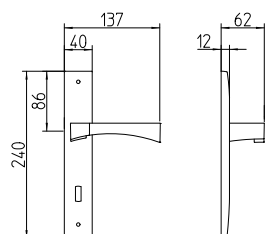

Life

Scheda tecnica / Technical sheet

MANDELLI 1953

1171 con rosetta
door-handle on rose

1170 con piastra
door-handle on back plate

1172/M cremonese
window lever-handle

1172/DK martellina
drehschloß system

M

Minimal a profilo quadrato.
Square minimal profile.

PZ

Piastra stretta 30X138 mm per infissi
con montante minimale, senza molla di ritorno.
Narrow plate 30x138 mm for unsprung fittings.

PVD

Copertura protettiva pvd.
Protective PVD coating.

BG5

Kit piastra da bagno con farfalla. R5 115
Thumb turn coin release on blackplate. R5 115

**BS
SM**

Rosetta e bocchetta strette 31X62 mm per infissi
con montante minimale. SM senza molla.
Narrow rose and eschuteon 31x62 mm
for minimal fittings. SM unsprung.