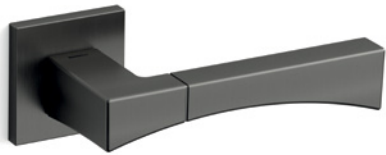

Life

Scheda tecnica / Technical sheet

MANDELLI 1953

1171 con rosetta
door-handle on rose

1170 con piastra
door-handle on back plate

1172/M cremonese
window lever-handle

1172/DK martellina
drehschloß system

M

Minimal a profilo quadrato.
Square minimal profile.

PZ

Piastra stretta 30X138 mm per infissi
con montante minimale, senza molla di ritorno.
Narrow plate 30x138 mm for unsprung fittings.

PVD

Copertura protettiva pvd.
Protective PVD coating.

BG5

Kit piastra da bagno con farfalla. R5 115
Thumb turn coin release on blackplate. R5 115

**BS
SM**

Rosetta e bocchetta strette 31X62 mm per infissi
con montante minimale. SM senza molla.
Narrow rose and eschuteon 31x62 mm
for minimal fittings. SM unsprung.

R5

Kit rosetta da bagno con farfalla. R5 115
Thumb turn / coin release on rose. R5 115

03/04 Oro lucido/satinato
Polished/Saten brass

26/26D Cromo lucido/satinato
Polished/Satin chrome

15A Grafite
Graphinte