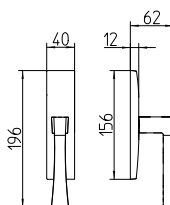

Life

Scheda tecnica / Technical sheet

MANDELLI 1953

1171 con rosetta
door-handle on rose

1170 con piastra
door-handle on back plate

1172/M cremonese
window lever-handle

1172/DK martellina
drehschloß system

M

Minimal a profilo quadrato.
Square minimal profile.

PZ

Piastra stretta 30X138 mm per infissi
con montante minimale, senza molla di ritorno.
Narrow plate 30x138 mm for unsprung fittings.

PVD

Copertura protettiva pvd.
Protective PVD coating.

BG5

Kit piastra da bagno con farfalla. R5 115
Thumb turn coin release on blackplate. R5 115

**BS
SM**

Rosetta e bocchetta strette 31X62 mm per infissi
con montante minimale. SM senza molla.
Narrow rose and eschuteon 31x62 mm
for minimal fittings. SM unsprung.