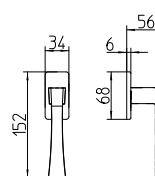

Life

Scheda tecnica / Technical sheet

MANDELLI 1953

1171 con rosetta
door-handle on rose

1170 con piastra
door-handle on back plate

1172/M cremonese
window lever-handle

1172/DK martellina
drehschloß system

M

Minimal a profilo quadrato.
Square minimal profile.

PZ

Piastra stretta 30X138 mm per infissi
con montante minimale, senza molla di ritorno.
Narrow plate 30x138 mm for unsprung fittings.

PVD

Copertura protettiva pvd.
Protective PVD coating.

BG5

Kit piastra da bagno con farfalla. R5 115
Thumb turn coin release on blackplate. R5 115

**BS
SM**

Rosetta e bocchetta strette 31X62 mm per infissi
con montante minimale. SM senza molla.
Narrow rose and eschuteon 31x62 mm
for minimal fittings. SM unsprung.