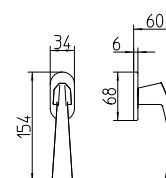

Mitos

Scheda tecnica / Technical sheet

MANDELLI 1953

1131 con rosetta
door-handle on rose

1130 con piastra
door-handle on back plate

1132/M cremonese
window lever-handle

1132/DK martellina
drehkip system

M

Minimal a profilo tondo.
Round minimal profile.

PZ

Piastra stretta 30X138 mm per infissi
con montante minimale, senza molla di ritorno.
Narrow plate 30x138 mm for unsprung fittings.

PVD

Copertura protettiva pvd.
Protective PVD coating.

BG4

Kit piastra da bagno con farfalla. R4 114
Thumb turn coin release on blackplate. R4 114

**BS
SM**

Rosetta e bocchetta strette 31X62 mm per infissi
con montante minimale. SM senza molla.
Narrow rose and eschuteon 31x62 mm
for minimal fittings. SM unsprung.