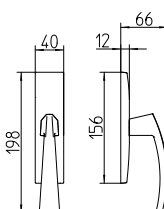

Mitos

Scheda tecnica / Technical sheet

MANDELLI 1953

1131 con rosetta
door-handle on rose

1130 con piastra
door-handle on back plate

1132/M cremonese
window lever-handle

1132/DK martellina
drehkip system

M

Minimal a profilo tondo.
Round minimal profile.

PZ

Piastra stretta 30X138 mm per infissi
con montante minimale, senza molla di ritorno.
Narrow plate 30x138 mm for unsprung fittings.

PVD

Copertura protettiva pvd.
Protective PVD coating.

BG4

Kit piastra da bagno con farfalla. R4 114
Thumb turn coin release on blackplate. R4 114

**BS
SM**

Rosetta e bocchetta strette 31X62 mm per infissi
con montante minimale. SM senza molla.
Narrow rose and eschuteon 31x62 mm
for minimal fittings. SM unsprung.