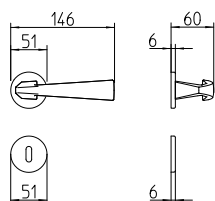

Mitos

Scheda tecnica / Technical sheet

MANDELLI 1953

1131 con rosetta
door-handle on rose

1130 con piastra
door-handle on back plate

1132/M cremonese
window lever-handle

1132/DK martellina
drehkip system

M

Minimal a profilo tondo.
Round minimal profile.

PZ

Piastra stretta 30X138 mm per infissi
con montante minimale, senza molla di ritorno.
Narrow plate 30x138 mm for unsprung fittings.

PVD

Copertura protettiva pvd.
Protective PVD coating.

BG4

Kit piastra da bagno con farfalla. R4 114
Thumb turn coin release on blackplate. R4 114

**BS
SM**

Rosetta e bocchetta strette 31X62 mm per infissi
con montante minimale. SM senza molla.
Narrow rose and eschuteon 31x62 mm
for minimal fittings. SM unsprung.