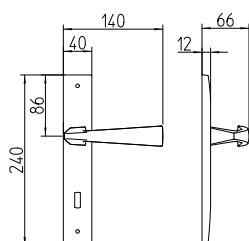

Mitos

Scheda tecnica / Technical sheet

MANDELLI 1953

1131 con rosetta
door-handle on rose

1130 con piastra
door-handle on back plate

1132/M cremonese
window lever-handle

1132/DK martellina
drehkip system

M

Minimal a profilo tondo.
Round minimal profile.

PZ

Piastra stretta 30X138 mm per infissi
con montante minimale, senza molla di ritorno.
Narrow plate 30x138 mm for unsprung fittings.

PVD

Copertura protettiva pvd.
Protective PVD coating.

BG4

Kit piastra da bagno con farfalla. R4 114
Thumb turn coin release on blackplate. R4 114

**BS
SM**

Rosetta e bocchetta strette 31X62 mm per infissi
con montante minimale. SM senza molla.
Narrow rose and eschuteon 31x62 mm
for minimal fittings. SM unsprung.