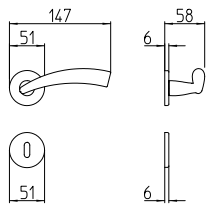

Nadir

Scheda tecnica / Technical sheet

MANDELLI 1953

771 con rosetta
door-handle on rose

770 con piastra
door-handle on back plate

772/M cremonese
window lever-handle

772/DK martellina
drehkip system

M

Minimal a profilo tondo.
Round minimal profile.

PZ

Piastra stretta 30X138 mm per infissi
con montante minimale, senza molla di ritorno.
Narrow plate 30x138 mm for unsprung fittings.

PVD

Copertura protettiva pvd.
Protective PVD coating.

BG4

Kit piastra da bagno con farfalla. R4 114
Thumb turn coin release on blackplate. R4 114

**BS
SM**

Rosetta e bocchetta strette 31X62 mm per infissi
con montante minimale. SM senza molla.
Narrow rose and eschuteon 31x62 mm
for minimal fittings. SM unsprung.