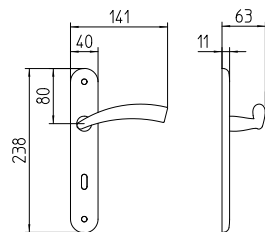

Nadir

Scheda tecnica / Technical sheet

MANDELLI 1953

771 con rosetta
door-handle on rose

770 con piastra
door-handle on back plate

772/M cremonese
window lever-handle

772/DK martellina
drehkip system

M

Minimal a profilo tondo.
Round minimal profile.

PZ

Piastra stretta 30X138 mm per infissi
con montante minimale, senza molla di ritorno.
Narrow plate 30x138 mm for unsprung fittings.

PVD

Copertura protettiva pvd.
Protective PVD coating.

BG4

Kit piastra da bagno con farfalla. R4 114
Thumb turn coin release on blackplate. R4 114

**BS
SM**

Rosetta e bocchetta strette 31X62 mm per infissi
con montante minimale. SM senza molla.
Narrow rose and eschuteon 31x62 mm
for minimal fittings. SM unsprung.