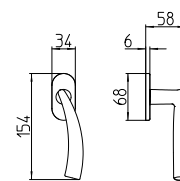

Nadir

Scheda tecnica / Technical sheet

MANDELLI 1953

771 con rosetta
door-handle on rose

770 con piastra
door-handle on back plate

772/M cremonese
window lever-handle

772/DK martellina
drehkip system

M

Minimal a profilo tondo.
Round minimal profile.

PZ

Piastra stretta 30X138 mm per infissi
con montante minimale, senza molla di ritorno.
Narrow plate 30x138 mm for unsprung fittings.

PVD

Copertura protettiva pvd.
Protective PVD coating.

BG4

Kit piastra da bagno con farfalla. R4 114
Thumb turn coin release on blackplate. R4 114

**BS
SM**

Rosetta e bocchetta strette 31X62 mm per infissi
con montante minimale. SM senza molla.
Narrow rose and eschuteon 31x62 mm
for minimal fittings. SM unsprung.