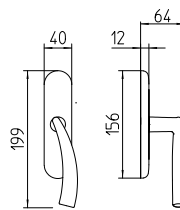

Nadir

Scheda tecnica / Technical sheet

MANDELLI 1953

771 con rosetta
door-handle on rose

770 con piastra
door-handle on back plate

772/M cremonese
window lever-handle

772/DK martellina
drehkip system

M

Minimal a profilo tondo.
Round minimal profile.

PZ

Piastra stretta 30X138 mm per infissi
con montante minimale, senza molla di ritorno.
Narrow plate 30x138 mm for unsprung fittings.

PVD

Copertura protettiva pvd.
Protective PVD coating.

BG4

Kit piastra da bagno con farfalla. R4 114
Thumb turn coin release on blackplate. R4 114

**BS
SM**

Rosetta e bocchetta strette 31X62 mm per infissi
con montante minimale. SM senza molla.
Narrow rose and eschuteon 31x62 mm
for minimal fittings. SM unsprung.