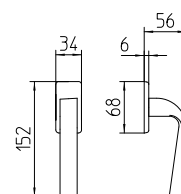

# Nuria

Scheda tecnica / Technical sheet

**MANDELLI 1953**

**1501 con rosetta**  
door-handle on rose

**1500 con piastra**  
door-handle on back plate

**1502/M cremonese**  
window lever-handle

**1502/DK martellina**  
drehkip system

**M**

Minimal a profilo quadrato.  
Square minimal profile.

**PZ**

Piastra stretta 30X138 mm per infissi  
con montante minimale, senza molla di ritorno.  
Narrow plate 30x138 mm for unsprung fittings.

**PVD**

Copertura protettiva pvd.  
Protective PVD coating.

**BG5**

Kit piastra da bagno con farfalla. R5 115  
Thumb turn coin release on blackplate. R5 115

**BS  
SM**

Rosetta e bocchetta strette 31X62 mm per infissi  
con montante minimale. SM senza molla.  
Narrow rose and eschuteon 31x62 mm  
for minimal fittings. SM unsprung.