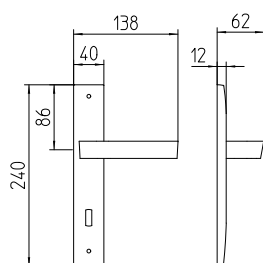

# Nuria

Scheda tecnica / Technical sheet

**MANDELLI 1953**

**1501 con rosetta**  
door-handle on rose

**1500 con piastra**  
door-handle on back plate

**1502/M cremonese**  
window lever-handle

**1502/DK martellina**  
drehkip system

**M**

Minimal a profilo quadrato.  
Square minimal profile.

**PZ**

Piastra stretta 30X138 mm per infissi  
con montante minimale, senza molla di ritorno.  
Narrow plate 30x138 mm for unsprung fittings.

**PVD**

Copertura protettiva pvd.  
Protective PVD coating.

**BG5**

Kit piastra da bagno con farfalla. R5 115  
Thumb turn coin release on blackplate. R5 115

**BS  
SM**

Rosetta e bocchetta strette 31X62 mm per infissi  
con montante minimale. SM senza molla.  
Narrow rose and eschuteon 31x62 mm  
for minimal fittings. SM unsprung.