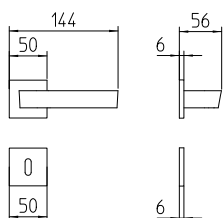

# Nuria

Scheda tecnica / Technical sheet

**MANDELLI 1953**

**1501 con rosetta**  
door-handle on rose

**1500 con piastra**  
door-handle on back plate

**1502/M cremonese**  
window lever-handle

**1502/DK martellina**  
drehkip system

**M**

Minimal a profilo quadrato.  
Square minimal profile.

**PZ**

Piastra stretta 30X138 mm per infissi  
con montante minimale, senza molla di ritorno.  
Narrow plate 30x138 mm for unsprung fittings.

**PVD**

Copertura protettiva pvd.  
Protective PVD coating.

**BG5**

Kit piastra da bagno con farfalla. R5 115  
Thumb turn coin release on blackplate. R5 115

**BS  
SM**

Rosetta e bocchetta strette 31X62 mm per infissi  
con montante minimale. SM senza molla.  
Narrow rose and eschuteon 31x62 mm  
for minimal fittings. SM unsprung.