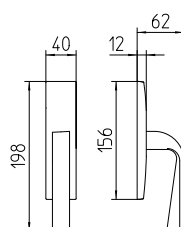

# Nuria

Scheda tecnica / Technical sheet

**MANDELLI 1953**

**1501 con rosetta**  
door-handle on rose

**1500 con piastra**  
door-handle on back plate

**1502/M cremonese**  
window lever-handle

**1502/DK martellina**  
drehkip system

**M**

Minimal a profilo quadrato.  
Square minimal profile.

**PZ**

Piastra stretta 30X138 mm per infissi  
con montante minimale, senza molla di ritorno.  
Narrow plate 30x138 mm for unsprung fittings.

**PVD**

Copertura protettiva pvd.  
Protective PVD coating.

**BG5**

Kit piastra da bagno con farfalla. R5 115  
Thumb turn coin release on blackplate. R5 115

**BS  
SM**

Rosetta e bocchetta strette 31X62 mm per infissi  
con montante minimale. SM senza molla.  
Narrow rose and eschuteon 31x62 mm  
for minimal fittings. SM unsprung.