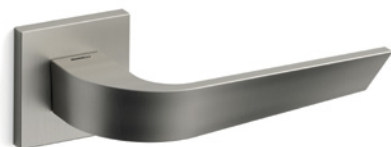

Copertura protettiva pvd.  
Protective PVD coating.

**BG5**

Kit piastra da bagno con farfalla. R5 115  
Thumb turn coin release on blackplate. R5 115

**BS  
SM**

Rosetta e bocchetta strette 31X62 mm per infissi  
con montante minimale. SM senza molla.  
Narrow rose and eschuteon 31x62 mm  
for minimal fittings. SM unsprung.

**R5**

Kit rosetta da bagno con farfalla. R5 115  
Thumb turn / coin release on rose. R5 115

**03 Oro satinato**  
Satin brass

**15A Grafite**  
Graphite

**26D Cromo satinato**  
Polished chrome

**MSN Nickel satinato opaco**  
Mat satin nickel