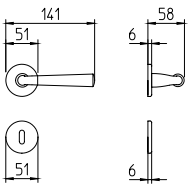

special

Scheda tecnica / Technical sheet

MANDELLI 1953

S91
maniglia per porta con rosetta
door handle on rose

S90
con piastra
on backplate

S92/M
cremonese
window lever handle

S92/DK
martellina dk
drehkipp system

M

Minimal a profilo tondo.
Round minimal profile.

PZ

Piastra stretta 30X138 mm per infissi
con montante minimale, senza molla di ritorno.
Narrow plate 30x138 mm for unsprung fittings.

BG4

Kit piastra da bagno con farfalla. R4 114
Thumb turn coin release on blackplate. R4 114

BS
SM

Rosetta e bocchetta strette 31X62 mm per infissi
con montante minimale. SM senza molla.
Narrow rose and eschuteon 31x62 mm
for minimal fittings. SM unsprung.

R4

Kit rosetta da bagno con farfalla. R4 114
Thumb turn / coin release on rose. R4 114