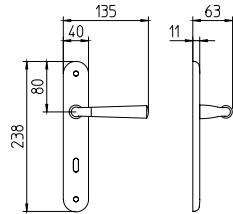

special

Scheda tecnica / Technical sheet

MANDELLI 1953

S91
maniglia per porta con rosetta
door handle on rose

S90
con piastra
on backplate

S92/M
cremonese
window lever handle

S92/DK
martellina dk
drehkipp system

M

Minimal a profilo tondo.
Round minimal profile.

PZ

Piastra stretta 30X138 mm per infissi
con montante minimale, senza molla di ritorno.
Narrow plate 30x138 mm for unsprung fittings.

BG4

Kit piastra da bagno con farfalla. R4 114
Thumb turn coin release on blackplate. R4 114

BS
SM

Rosetta e bocchetta strette 31X62 mm per infissi
con montante minimale. SM senza molla.
Narrow rose and eschuteon 31x62 mm
for minimal fittings. SM unsprung.

R4

Kit rosetta da bagno con farfalla. R4 114
Thumb turn / coin release on rose. R4 114