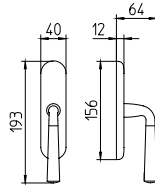

special

Scheda tecnica / Technical sheet

MANDELLI 1953

S91
maniglia per porta con rosetta
door handle on rose

S90
con piastra
on backplate

S92/M
cremonese
window lever handle

S92/DK
martellina dk
drehkipp system

M

Minimal a profilo tondo.
Round minimal profile.

PZ

Piastra stretta 30X138 mm per infissi
con montante minimale, senza molla di ritorno.
Narrow plate 30x138 mm for unsprung fittings.

BG4

Kit piastra da bagno con farfalla. R4 114
Thumb turn coin release on blackplate. R4 114

BS
SM

Rosetta e bocchetta strette 31X62 mm per infissi
con montante minimale. SM senza molla.
Narrow rose and eschuteon 31x62 mm
for minimal fittings. SM unsprung.

R4

Kit rosetta da bagno con farfalla. R4 114
Thumb turn / coin release on rose. R4 114