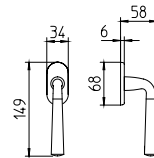

special

Scheda tecnica / Technical sheet

MANDELLI 1953

S91
maniglia per porta con rosetta
door handle on rose

S90
con piastra
on backplate

S92/M
cremonese
window lever handle

S92/DK
martellina dk
drehkipp system

M

Minimal a profilo tondo.
Round minimal profile.

PZ

Piastra stretta 30X138 mm per infissi
con montante minimale, senza molla di ritorno.
Narrow plate 30x138 mm for unsprung fittings.

BG4

Kit piastra da bagno con farfalla. R4 114
Thumb turn coin release on blackplate. R4 114

BS
SM

Rosetta e bocchetta strette 31X62 mm per infissi
con montante minimale. SM senza molla.
Narrow rose and eschuteon 31x62 mm
for minimal fittings. SM unsprung.

R4

Kit rosetta da bagno con farfalla. R4 114
Thumb turn / coin release on rose. R4 114