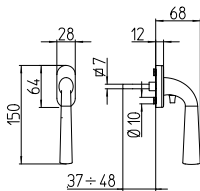

# Start

Scheda tecnica / Technical sheet

**MANDELLI 1953**

**S101 con rosetta**  
door-handle on rose

**S100 con piastra**  
door-handle on back plate

**S102/M cremonese**  
window lever-handle

**S102/DK martellina**  
drehkip system

DK  
SIC

M

Minimal a profilo tondo.  
Round minimal profile.

PVD

Copertura protettiva pvd.  
Protective PVD coating.

PZ

Piastra stretta 30X138 mm per infissi  
con montante minimale, senza molla di ritorno.  
Narrow plate 30x138 mm for unsprung fittings.

BG4

Kit piastra da bagno con farfalla. R4 114  
Thumb turn coin release on blackplate. R4 114

BS  
SM

Rosetta e bocchetta strette 31X62 mm per infissi  
con montante minimale. SM senza molla.  
Narrow rose and eschuteon 31x62 mm  
for minimal fittings. SM unsprung.