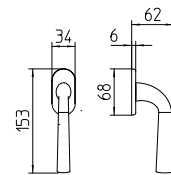

# Start

Scheda tecnica / Technical sheet

**MANDELLI 1953**

**S101 con rosetta**  
door-handle on rose

**S100 con piastra**  
door-handle on back plate

**S102/M cremonese**  
window lever-handle

**S102/DK martellina**  
drehkip system

DK  
SIC

M

Minimal a profilo tondo.  
Round minimal profile.

PVD

Copertura protettiva pvd.  
Protective PVD coating.

PZ

Piastra stretta 30X138 mm per infissi  
con montante minimale, senza molla di ritorno.  
Narrow plate 30x138 mm for unsprung fittings.

BG4

Kit piastra da bagno con farfalla. R4 114  
Thumb turn coin release on blackplate. R4 114

BS  
SM

Rosetta e bocchetta strette 31X62 mm per infissi  
con montante minimale. SM senza molla.  
Narrow rose and eschuteon 31x62 mm  
for minimal fittings. SM unsprung.