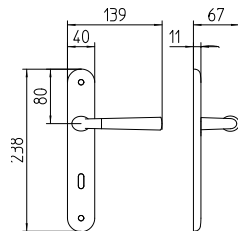

# Start

Scheda tecnica / Technical sheet

**MANDELLI 1953**

**S101 con rosetta**  
door-handle on rose

**S100 con piastra**  
door-handle on back plate

**S102/M cremonese**  
window lever-handle

**S102/DK martellina**  
drehkip system

DK  
SIC

M

Minimal a profilo tondo.  
Round minimal profile.

PVD

Copertura protettiva pvd.  
Protective PVD coating.

PZ

Piastra stretta 30X138 mm per infissi  
con montante minimale, senza molla di ritorno.  
Narrow plate 30x138 mm for unsprung fittings.

BG4

Kit piastra da bagno con farfalla. R4 114  
Thumb turn coin release on blackplate. R4 114

BS  
SM

Rosetta e bocchetta strette 31X62 mm per infissi  
con montante minimale. SM senza molla.  
Narrow rose and eschuteon 31x62 mm  
for minimal fittings. SM unsprung.