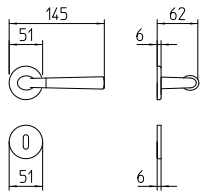

# Start

Scheda tecnica / Technical sheet

**MANDELLI 1953**

**S101 con rosetta**  
door-handle on rose

**S100 con piastra**  
door-handle on back plate

**S102/M cremonese**  
window lever-handle

**S102/DK martellina**  
drehkip system

DK  
SIC

M

Minimal a profilo tondo.  
Round minimal profile.

PVD

Copertura protettiva pvd.  
Protective PVD coating.

PZ

Piastra stretta 30X138 mm per infissi  
con montante minimale, senza molla di ritorno.  
Narrow plate 30x138 mm for unsprung fittings.

BG4

Kit piastra da bagno con farfalla. R4 114  
Thumb turn coin release on blackplate. R4 114

BS  
SM

Rosetta e bocchetta strette 31X62 mm per infissi  
con montante minimale. SM senza molla.  
Narrow rose and eschuteon 31x62 mm  
for minimal fittings. SM unsprung.