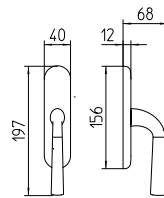

# Start

Scheda tecnica / Technical sheet

**MANDELLI 1953**

**S101 con rosetta**  
door-handle on rose

**S100 con piastra**  
door-handle on back plate

**S102/M cremonese**  
window lever-handle

**S102/DK martellina**  
drehkip system

DK  
SIC

M

Minimal a profilo tondo.  
Round minimal profile.

PVD

Copertura protettiva pvd.  
Protective PVD coating.

PZ

Piastra stretta 30X138 mm per infissi  
con montante minimale, senza molla di ritorno.  
Narrow plate 30x138 mm for unsprung fittings.

BG4

Kit piastra da bagno con farfalla. R4 114  
Thumb turn coin release on blackplate. R4 114

BS  
SM

Rosetta e bocchetta strette 31X62 mm per infissi  
con montante minimale. SM senza molla.  
Narrow rose and eschuteon 31x62 mm  
for minimal fittings. SM unsprung.

R4

Kit rosetta da bagno con farfalla. R4 114  
Thumb turn / coin release on rose. R4 114

03/04 Oro lucido/satinato  
Polished/Saten brass

26/26D Cromo lucido/satinato  
Polished/Satin chrome

MBR Brunito opaco  
Mat bronze