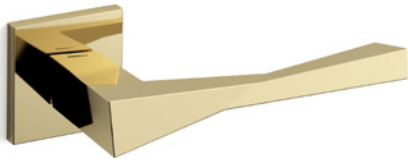

Twée

design Massimo Cavana

Scheda tecnica / Technical sheet

MANDELLI 1953

1691 con rosetta
door-handle on rose

1692/M cremonese
window lever-handle

1692/DK martellina
drehkipp system

M

Minimal a profilo quadrato.
Square minimal profile.

PZ

Piastra stretta 30X138 mm per infissi
con montante minimale, senza molla di ritorno.
Narrow plate 30x138 mm for unsprung fittings.

PVD

Copertura protettiva pvd.
Protective PVD coating.

BS
SM

Rosetta e bocchetta strette 31X62 mm per infissi
con montante minimale. SM senza molla.
Narrow rose and eschuteon 31x62 mm
for minimal fittings. SM unsprung.

R5

Kit rosetta da bagno con farfalla. R5 115
Thumb turn / coin release on rose. R5 115