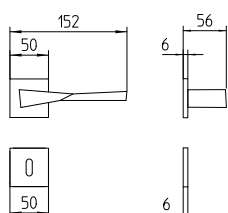

Twée

design Massimo Cavana

Scheda tecnica / Technical sheet

MANDELLI 1953

1691 con rosetta
door-handle on rose

1692/M cremonese
window lever-handle

1692/DK martellina
drehkipp system

M

Minimal a profilo quadrato.
Square minimal profile.

PZ

Piastra stretta 30X138 mm per infissi
con montante minimale, senza molla di ritorno.
Narrow plate 30x138 mm for unsprung fittings.

PVD

Copertura protettiva pvd.
Protective PVD coating.

BS
SM

Rosetta e bocchetta strette 31X62 mm per infissi
con montante minimale. SM senza molla.
Narrow rose and eschuteon 31x62 mm
for minimal fittings. SM unsprung.

R5

Kit rosetta da bagno con farfalla. R5 115
Thumb turn / coin release on rose. R5 115