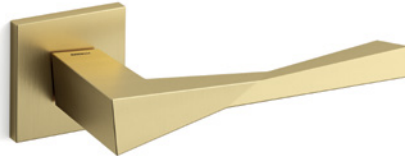

04 Oro satinato
Satin brass