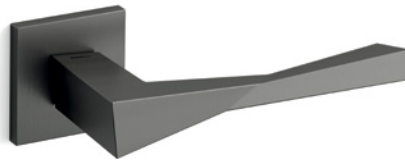

15A Grafite
Graphite

Finiture non indicate disponibili su richiesta.
More finishes available on request.

Finiture in bianco opaco e in nero opaco
sono disponibili su tutti i modelli.
Mat white and *mat black* finishes
are available on all models.