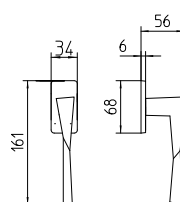

Twée

design Massimo Cavana

Scheda tecnica / Technical sheet

MANDELLI 1953

1691 con rosetta
door-handle on rose

1692/M cremonese
window lever-handle

1692/DK martellina
drehkipp system

M

Minimal a profilo quadrato.
Square minimal profile.

PZ

Piastra stretta 30X138 mm per infissi
con montante minimale, senza molla di ritorno.
Narrow plate 30x138 mm for unsprung fittings.

PVD

Copertura protettiva pvd.
Protective PVD coating.

BS
SM

Rosetta e bocchetta strette 31X62 mm per infissi
con montante minimale. SM senza molla.
Narrow rose and eschuteon 31x62 mm
for minimal fittings. SM unsprung.

R5

Kit rosetta da bagno con farfalla. R5 115
Thumb turn / coin release on rose. R5 115