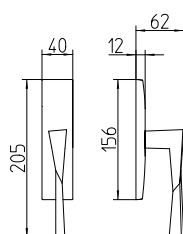

Twée

design Massimo Cavana

Scheda tecnica / Technical sheet

MANDELLI 1953

1691 con rosetta
door-handle on rose

1692/M cremonese
window lever-handle

1692/DK martellina
drehkipp system

M

Minimal a profilo quadrato.
Square minimal profile.

PZ

Piastra stretta 30X138 mm per infissi
con montante minimale, senza molla di ritorno.
Narrow plate 30x138 mm for unsprung fittings.

PVD

Copertura protettiva pvd.
Protective PVD coating.

BS
SM

Rosetta e bocchetta strette 31X62 mm per infissi
con montante minimale. SM senza molla.
Narrow rose and eschuteon 31x62 mm
for minimal fittings. SM unsprung.

R5

Kit rosetta da bagno con farfalla. R5 115
Thumb turn / coin release on rose. R5 115