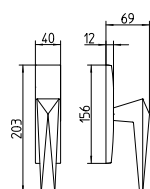

# Zeit

design Marco Piva

Winner of  
GOOD DESIGN  
AWARD 2017

Scheda tecnica / Technical sheet

**MANDELLI 1953**

1721 con rosetta  
door-handle on rose

1722/M cremonese  
window lever-handle

1722/DK martellina  
drehkipp system

M

Minimal a profilo quadrato.  
Square minimal profile.

PZ

Piastra stretta 30X138 mm per infissi  
con montante minimale, senza molla di ritorno.  
Narrow plate 30x138 mm for unsprung fittings.

PVD

Copertura protettiva pvd.  
Protective PVD coating.

BS  
SM

Rosetta e bocchetta strette 31X62 mm per infissi  
con montante minimale. SM senza molla.  
Narrow rose and eschuteon 31x62 mm  
for minimal fittings. SM unsprung.

R5

Kit rosetta da bagno con farfalla. R5 115  
Thumb turn / coin release on rose. R5 115