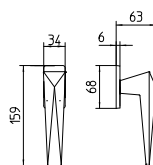

M

Minimal a profilo quadrato.  
Square minimal profile.

PZ

Piastra stretta 30X138 mm per infissi  
con montante minimale, senza molla di ritorno.  
Narrow plate 30x138 mm for unsprung fittings.

PVD

Copertura protettiva pvd.  
Protective PVD coating.

BS  
SM

Rosetta e bocchetta strette 31X62 mm per infissi  
con montante minimale. SM senza molla.  
Narrow rose and eschuteon 31x62 mm  
for minimal fittings. SM unsprung.

R5

Kit rosetta da bagno con farfalla. R5 115  
Thumb turn / coin release on rose. R5 115