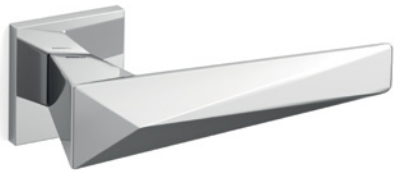

# Zeit

design Marco Piva

Winner of  
GOOD DESIGN  
AWARD 2017

Scheda tecnica / Technical sheet

**MANDELLI 1953**

1721 con rosetta  
door-handle on rose

1722/M cremonese  
window lever-handle

1722/DK martellina  
drehkipp system

M

Minimal a profilo quadrato.  
Square minimal profile.

PZ

Piastra stretta 30X138 mm per infissi  
con montante minimale, senza molla di ritorno.  
Narrow plate 30x138 mm for unsprung fittings.

PVD

Copertura protettiva pvd.  
Protective PVD coating.

BS  
SM

Rosetta e bocchetta strette 31X62 mm per infissi  
con montante minimale. SM senza molla.  
Narrow rose and eschuteon 31x62 mm  
for minimal fittings. SM unsprung.

R5

Kit rosetta da bagno con farfalla. R5 115  
Thumb turn / coin release on rose. R5 115

**03 Oro lucido**  
Polished brass

**04 Oro satinato**  
Satin brass

**26 Cromo lucido**  
Polished chrome

**26D Cromo satinato**  
Satin chrome

**MSN Nickel satinato opaco**  
Mat satin nickel

**MBR Brunito opaco**  
Mat bronze