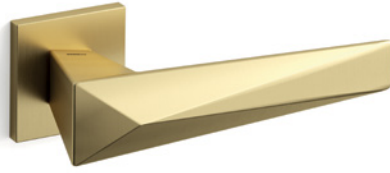

M

Minimal a profilo quadrato.  
Square minimal profile.

PZ

Piastra stretta 30X138 mm per infissi  
con montante minimale, senza molla di ritorno.  
Narrow plate 30x138 mm for unsprung fittings.

PVD

Copertura protettiva pvd.  
Protective PVD coating.

BS  
SM

Rosetta e bocchetta strette 31X62 mm per infissi  
con montante minimale. SM senza molla.  
Narrow rose and eschuteon 31x62 mm  
for minimal fittings. SM unsprung.

R5

Kit rosetta da bagno con farfalla. R5 115  
Thumb turn / coin release on rose. R5 115

**03 Oro lucido**  
Polished brass

**04 Oro satinato**  
Satin brass

**26 Cromo lucido**  
Polished chrome

**26D Cromo satinato**  
Satin chrome

**MSN Nickel satinato opaco**  
Mat satin nickel

**MBR Brunito opaco**  
Mat bronze