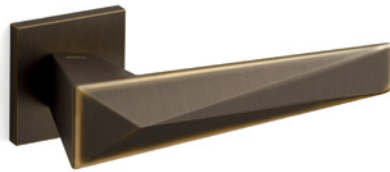

BS  
SM

Rosetta e bocchetta strette 31X62 mm per infissi  
con montante minimale. SM senza molla.  
Narrow rose and eschuteon 31x62 mm  
for minimal fittings. SM unsprung.

R5

Kit rosetta da bagno con farfalla. R5 115  
Thumb turn / coin release on rose. R5 115

**03 Oro lucido**  
Polished brass

**04 Oro satinato**  
Satin brass

**26 Cromo lucido**  
Polished chrome

**26D Cromo satinato**  
Satin chrome

**MSN Nickel satinato opaco**  
Mat satin nickel

**MBR Brunito opaco**  
Mat bronze

Finiture non indicate disponibili su richiesta.  
More finishes available on request.

Finiture in bianco opaco e in nero opaco  
sono disponibili su tutti i modelli.  
*Mat white* and *mat black* finishes  
are available on all models.