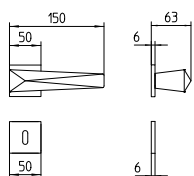

1721 con rosetta
door-handle on rose