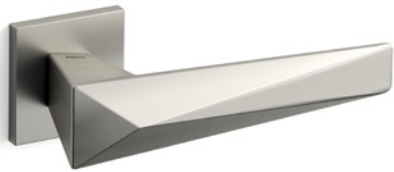

# Zeit

design Marco Piva

Winner of  
GOOD DESIGN  
AWARD 2017

Scheda tecnica / Technical sheet

**MANDELLI 1953**

1721 con rosetta  
door-handle on rose

1722/M cremonese  
window lever-handle

1722/DK martellina  
drehkipp system

M

Minimal a profilo quadrato.  
Square minimal profile.

PZ

Piastra stretta 30X138 mm per infissi  
con montante minimale, senza molla di ritorno.  
Narrow plate 30x138 mm for unsprung fittings.

PVD

Copertura protettiva pvd.  
Protective PVD coating.

BS  
SM

Rosetta e bocchetta strette 31X62 mm per infissi  
con montante minimale. SM senza molla.  
Narrow rose and eschuteon 31x62 mm  
for minimal fittings. SM unsprung.

R5

Kit rosetta da bagno con farfalla. R5 115  
Thumb turn / coin release on rose. R5 115

**03 Oro lucido**  
Polished brass

**04 Oro satinato**  
Satin brass

**26 Cromo lucido**  
Polished chrome

**26D Cromo satinato**  
Satin chrome

**MSN Nickel satinato opaco**  
Mat satin nickel

**MBR Brunito opaco**  
Mat bronze