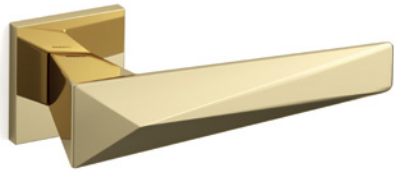

# Zeit

design Marco Piva

Winner of  
GOOD DESIGN  
AWARD 2017

Scheda tecnica / Technical sheet

**MANDELLI 1953**

1721 con rosetta  
door-handle on rose

1722/M cremonese  
window lever-handle

1722/DK martellina  
drehkipp system

M

Minimal a profilo quadrato.  
Square minimal profile.

PZ

Piastra stretta 30X138 mm per infissi  
con montante minimale, senza molla di ritorno.  
Narrow plate 30x138 mm for unsprung fittings.

PVD

Copertura protettiva pvd.  
Protective PVD coating.

BS  
SM

Rosetta e bocchetta strette 31X62 mm per infissi  
con montante minimale. SM senza molla.  
Narrow rose and eschuteon 31x62 mm  
for minimal fittings. SM unsprung.

R5

Kit rosetta da bagno con farfalla. R5 115  
Thumb turn / coin release on rose. R5 115

**03 Oro lucido**  
Polished brass

**04 Oro satinato**  
Satin brass

**26 Cromo lucido**  
Polished chrome

**26D Cromo satinato**  
Satin chrome

**MSN Nickel satinato opaco**  
Mat satin nickel

**MBR Brunito opaco**  
Mat bronze