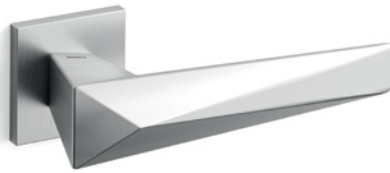

# Zeit

design Marco Piva

Winner of  
GOOD DESIGN  
AWARD 2017

Scheda tecnica / Technical sheet

**MANDELLI 1953**

1721 con rosetta  
door-handle on rose

1722/M cremonese  
window lever-handle

1722/DK martellina  
drehkipp system

M

Minimal a profilo quadrato.  
Square minimal profile.

PZ

Piastra stretta 30X138 mm per infissi  
con montante minimale, senza molla di ritorno.  
Narrow plate 30x138 mm for unsprung fittings.

PVD

Copertura protettiva pvd.  
Protective PVD coating.

BS  
SM

Rosetta e bocchetta strette 31X62 mm per infissi  
con montante minimale. SM senza molla.  
Narrow rose and eschuteon 31x62 mm  
for minimal fittings. SM unsprung.

R5

Kit rosetta da bagno con farfalla. R5 115  
Thumb turn / coin release on rose. R5 115

**03 Oro lucido**  
Polished brass

**04 Oro satinato**  
Satin brass

**26 Cromo lucido**  
Polished chrome

**26D Cromo satinato**  
Satin chrome

**MSN Nickel satinato opaco**  
Mat satin nickel

**MBR Brunito opaco**  
Mat bronze