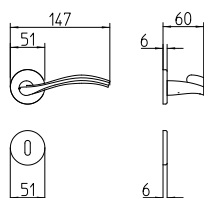

Zen

Scheda tecnica / Technical sheet

MANDELLI 1953

711 con rosetta
door-handle on rose

710 con piastra
door-handle on back plate

712/M cremonese
window lever-handle

712/DK martellina
drehkipp system

M

Minimal a profilo tondo.
Round minimal profile.

PZ

Piastra stretta 30X138 mm per infissi
con montante minimale, senza molla di ritorno.
Narrow plate 30x138 mm for unsprung fittings.

BG4

Kit piastra da bagno con farfalla. R4 114
Thumb turn coin release on blackplate. R4 114

BS
SM

Rosetta e bocchetta strette 31X62 mm per infissi
con montante minimale. SM senza molla.
Narrow rose and eschuteon 31x62 mm
for minimal fittings. SM unsprung.

R4

Kit rosetta da bagno con farfalla. R4 114
Thumb turn / coin release on rose. R4 114