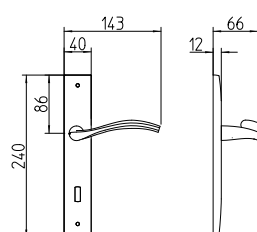

Zen

Scheda tecnica / Technical sheet

MANDELLI 1953

711 con rosetta
door-handle on rose

710 con piastra
door-handle on back plate

712/M cremonese
window lever-handle

712/DK martellina
drehkipp system

M

Minimal a profilo tondo.
Round minimal profile.

PZ

Piastra stretta 30X138 mm per infissi
con montante minimale, senza molla di ritorno.
Narrow plate 30x138 mm for unsprung fittings.

BG4

Kit piastra da bagno con farfalla. R4 114
Thumb turn coin release on blackplate. R4 114

BS
SM

Rosetta e bocchetta strette 31X62 mm per infissi
con montante minimale. SM senza molla.
Narrow rose and eschuteon 31x62 mm
for minimal fittings. SM unsprung.

R4

Kit rosetta da bagno con farfalla. R4 114
Thumb turn / coin release on rose. R4 114