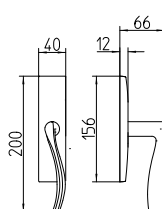

Zen

Scheda tecnica / Technical sheet

MANDELLI 1953

711 con rosetta
door-handle on rose

710 con piastra
door-handle on back plate

712/M cremonese
window lever-handle

712/DK martellina
drehkipp system

M

Minimal a profilo tondo.
Round minimal profile.

PZ

Piastra stretta 30X138 mm per infissi
con montante minimale, senza molla di ritorno.
Narrow plate 30x138 mm for unsprung fittings.

BG4

Kit piastra da bagno con farfalla. R4 114
Thumb turn coin release on blackplate. R4 114

BS
SM

Rosetta e bocchetta strette 31X62 mm per infissi
con montante minimale. SM senza molla.
Narrow rose and eschuteon 31x62 mm
for minimal fittings. SM unsprung.

R4

Kit rosetta da bagno con farfalla. R4 114
Thumb turn / coin release on rose. R4 114