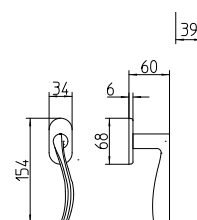

Zen

Scheda tecnica / Technical sheet

MANDELLI 1953

711 con rosetta
door-handle on rose

710 con piastra
door-handle on back plate

712/M cremonese
window lever-handle

712/DK martellina
drehkipp system

M

Minimal a profilo tondo.
Round minimal profile.

PZ

Piastra stretta 30X138 mm per infissi
con montante minimale, senza molla di ritorno.
Narrow plate 30x138 mm for unsprung fittings.

BG4

Kit piastra da bagno con farfalla. R4 114
Thumb turn coin release on blackplate. R4 114

BS
SM

Rosetta e bocchetta strette 31X62 mm per infissi
con montante minimale. SM senza molla.
Narrow rose and eschuteon 31x62 mm
for minimal fittings. SM unsprung.

R4

Kit rosetta da bagno con farfalla. R4 114
Thumb turn / coin release on rose. R4 114