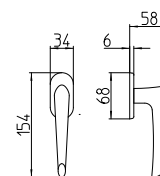

Zoom

Scheda tecnica / Technical sheet

MANDELLI 1953

351 con rosetta
door-handle on rose

350 con piastra
door-handle on back plate

352/M cremonese
window lever-handle

352/DK martellina
drehkip system

M

Minimal a profilo tondo.
Round minimal profile.

PZ

Piastra stretta 30X138 mm per infissi
con montante minimale, senza molla di ritorno.
Narrow plate 30x138 mm for unsprung fittings.

BG4

Kit piastra da bagno con farfalla. R4 114
Thumb turn coin release on blackplate. R4 114

BS
SM

Rosetta e bocchetta strette 31X62 mm per infissi
con montante minimale. SM senza molla.
Narrow rose and eschuteon 31x62 mm
for minimal fittings. SM unsprung.

R4

Kit rosetta da bagno con farfalla. R4 114
Thumb turn / coin release on rose. R4 114