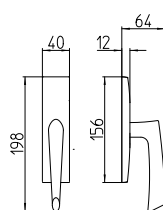

Zoom

Scheda tecnica / Technical sheet

MANDELLI 1953

351 con rosetta
door-handle on rose

350 con piastra
door-handle on back plate

352/M cremonese
window lever-handle

352/DK martellina
drehkip system

M

Minimal a profilo tondo.
Round minimal profile.

PZ

Piastra stretta 30X138 mm per infissi
con montante minimale, senza molla di ritorno.
Narrow plate 30x138 mm for unsprung fittings.

BG4

Kit piastra da bagno con farfalla. R4 114
Thumb turn coin release on blackplate. R4 114

BS
SM

Rosetta e bocchetta strette 31X62 mm per infissi
con montante minimale. SM senza molla.
Narrow rose and eschuteon 31x62 mm
for minimal fittings. SM unsprung.

R4

Kit rosetta da bagno con farfalla. R4 114
Thumb turn / coin release on rose. R4 114