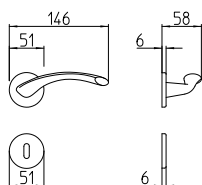

Zoom

Scheda tecnica / Technical sheet

MANDELLI 1953

351 con rosetta
door-handle on rose

350 con piastra
door-handle on back plate

352/M cremonese
window lever-handle

352/DK martellina
drehkip system

M

Minimal a profilo tondo.
Round minimal profile.

PZ

Piastra stretta 30X138 mm per infissi
con montante minimale, senza molla di ritorno.
Narrow plate 30x138 mm for unsprung fittings.

BG4

Kit piastra da bagno con farfalla. R4 114
Thumb turn coin release on blackplate. R4 114

BS
SM

Rosetta e bocchetta strette 31X62 mm per infissi
con montante minimale. SM senza molla.
Narrow rose and eschuteon 31x62 mm
for minimal fittings. SM unsprung.

R4

Kit rosetta da bagno con farfalla. R4 114
Thumb turn / coin release on rose. R4 114