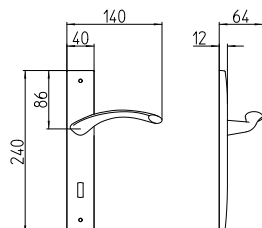

Zoom

Scheda tecnica / Technical sheet

MANDELLI 1953

351 con rosetta
door-handle on rose

350 con piastra
door-handle on back plate

352/M cremonese
window lever-handle

352/DK martellina
drehkip system

M

Minimal a profilo tondo.
Round minimal profile.

PZ

Piastra stretta 30X138 mm per infissi
con montante minimale, senza molla di ritorno.
Narrow plate 30x138 mm for unsprung fittings.

BG4

Kit piastra da bagno con farfalla. R4 114
Thumb turn coin release on blackplate. R4 114

BS
SM

Rosetta e bocchetta strette 31X62 mm per infissi
con montante minimale. SM senza molla.
Narrow rose and eschuteon 31x62 mm
for minimal fittings. SM unsprung.

R4

Kit rosetta da bagno con farfalla. R4 114
Thumb turn / coin release on rose. R4 114