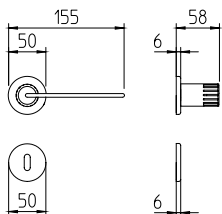

chrono h

design Dodo Arslan

Scheda tecnica / Technical sheet

MANDELLI 1953

1981

maniglia per porta con rosetta
door handle on rose

1982/DK

martellina dk
drehkipp system

Minimal a profilo tondo.
Round minimal profile.

Piastra stretta 30X138 mm per infissi
con montante minimale, senza molla di ritorno.
Narrow plate 30x138 mm for unsprung fittings.

Kit piastra da bagno con farfalla. R3 113
Thumb turn coin release on blackplate. R3 113

Rosetta e bocchetta strette 31X62 mm per infissi
con montante minimale. SM senza molla.
Narrow rose and eschuteon 31x62 mm
for minimal fittings. SM unsprung.

Kit rosetta da bagno con farfalla. R3 113
Thumb turn / coin release on rose. R3 113