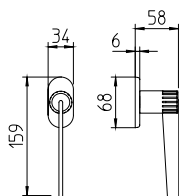

chrono h

design Dodo Arslan

Scheda tecnica / Technical sheet

MANDELLI 1953

1981

maniglia per porta con rosetta
door handle on rose

1982/DK

martellina dk
drehkipp system

Minimal a profilo tondo.
Round minimal profile.

Piastra stretta 30X138 mm per infissi
con montante minimale, senza molla di ritorno.
Narrow plate 30x138 mm for unsprung fittings.

Kit piastra da bagno con farfalla. R3 113
Thumb turn coin release on blackplate. R3 113

Rosetta e bocchetta strette 31X62 mm per infissi
con montante minimale. SM senza molla.
Narrow rose and eschuteon 31x62 mm
for minimal fittings. SM unsprung.

Kit rosetta da bagno con farfalla. R3 113
Thumb turn / coin release on rose. R3 113