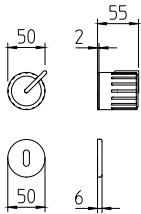

# chrono k

design Dodo Arslan

Scheda tecnica / Technical sheet

**MANDELLI 1953**

1984

maniglia per porta con rosetta  
door handle on rose

M

Minimal a profilo tondo.  
Round minimal profile.

PZ

Piastra stretta 30X138 mm per infissi  
con montante minimale, senza molla di ritorno.  
Narrow plate 30x138 mm for unsprung fittings.

BG3

Kit piastra da bagno con farfalla. R3 113  
Thumb turn coin release on blackplate. R3 113

BS  
SM

Rosetta e bocchetta strette 31X62 mm per infissi  
con montante minimale. SM senza molla.  
Narrow rose and eschuteon 31x62 mm  
for minimal fittings. SM unsprung.

R3

Kit rosetta da bagno con farfalla. R3 113  
Thumb turn / coin release on rose. R3 113